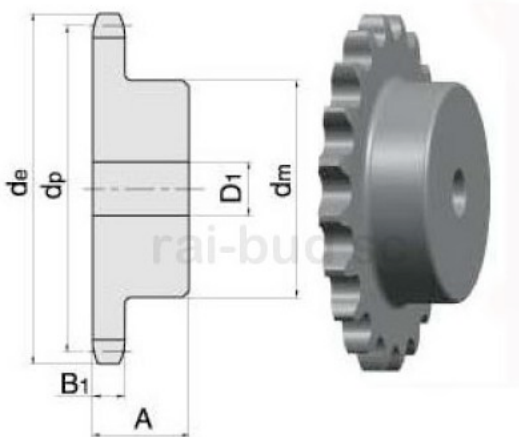

Link do produktu: <https://www.sklep.rai-bud.pl/zebatka-12-x-16z-z-piasta-p-5561.html>

Zębatka 1/2" x 16z z piastą

Cena brutto	26,80 zł
Cena netto	21,79 zł
Czas wysyłki	Natychmiast
Numer katalogowy	1/2 Z16 z piasta
Kod producenta	1/2 Z16 z piasta

Opis produktu

Zębatka 1/2" x 16z z piastą

PARAMETRY	
LIŚC ZĘBOW	16
WYMIAR/ŚREDNICA de[mm]	69,5
WYMIAR dp[mm]	65,10
WYMIAR dm[mm]	50
WYMIAR D1[mm]	12
WYMIAR A	28
WYMIAR B1[mm]	7,2

katalog koła łańcuchowe