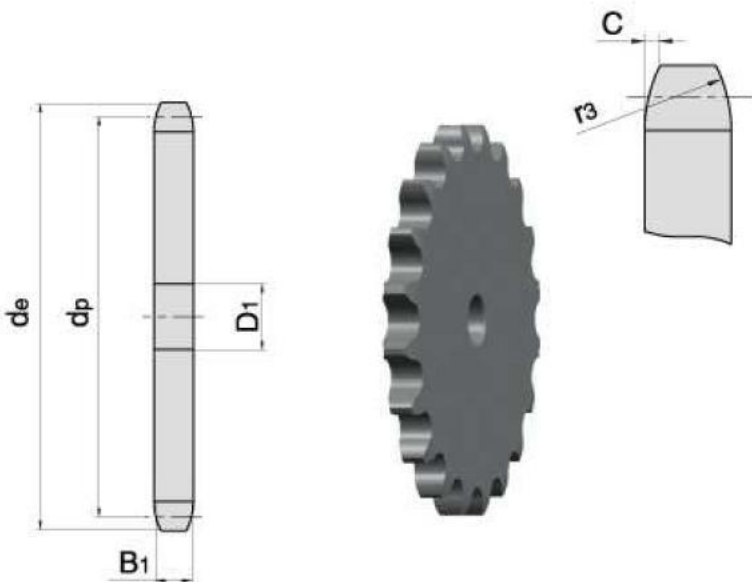

Link do produktu: <https://www.sklep.rai-bud.pl/zebatka-12-x-20z-koło-łańcuchowe-p-118.html>

Zębatka 1/2" x 20z koło łańcuchowe

Cena brutto	37,50 zł
Cena netto	30,49 zł
Czas wysyłki	Natychmiast
Numer katalogowy	1/2 Z20
Kod producenta	1/2 Z20

Opis produktu

PARAMETRY	
ILOSC ZĘBÓW	20
WYMIAR/ŚREDNIC A de[mm]	85,8
WYMIAR dp[mm]	81,19
WYMIAR B1[mm]	7,2
WYMIAR D1[mm]	10