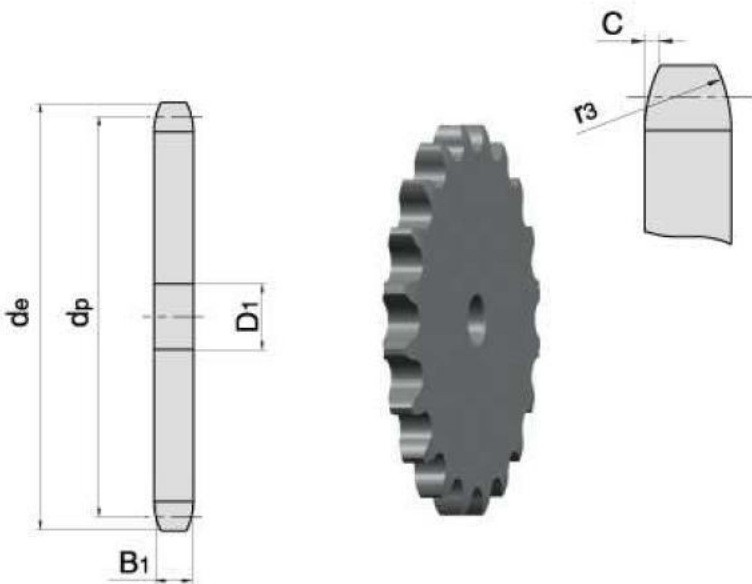

Link do produktu: <https://www.sklep.rai-bud.pl/zebatka-12-x-20z-koło-łańcuchowe-p-118.html>

Zębatka 1/2" x 20z koło łańcuchowe

Cena brutto	37,50 zł
Cena netto	30,49 zł
Czas wysyłki	Natychmiast
Numer katalogowy	1/2 Z20
Kod producenta	1/2 Z20

Opis produktu

PARAMETRY	
ILOSC ZĘBÓW	20
WYMIAR/ŚREDNIC A de[mm]	85,8
WYMIAR dp[mm]	81,19
WYMIAR B1[mm]	7,2
WYMIAR D1[mm]	10