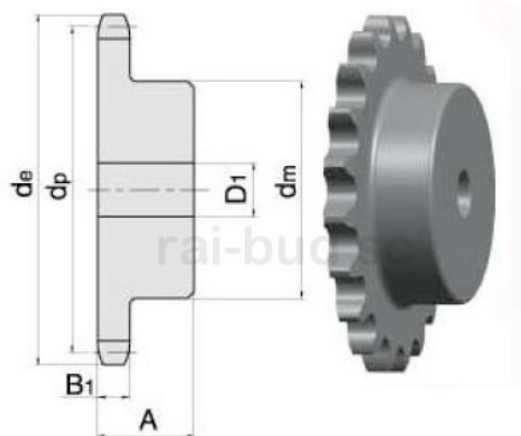

Dane aktualne na dzień: 08-04-2026 03:51

Link do produktu: <https://www.sklep.rai-bud.pl/zebatka-12-x-20z-z-piasta-p-5563.html>

Zębatka 1/2" x 20z z piastą

Cena brutto	33,80 zł
Cena netto	27,48 zł
Czas wysyłki	Natychmiast
Numer katalogowy	1/2 Z20 z piastą
Kod producenta	1/2 Z20 z piastą

Opis produktu

WYMIAR/ŚREDNIC A zew.de[mm]	85,8
WYMIAR dp[mm]	81,19
WYMIAR dm[mm]	64
WYMIAR D1[mm]	12
WYMIAR A [mm]	28

PARAMETRY
ILOŚĆ ZĘBÓW 20

Zębatka 1/2" x 20z z piastą

katalog koła łańcuchowe