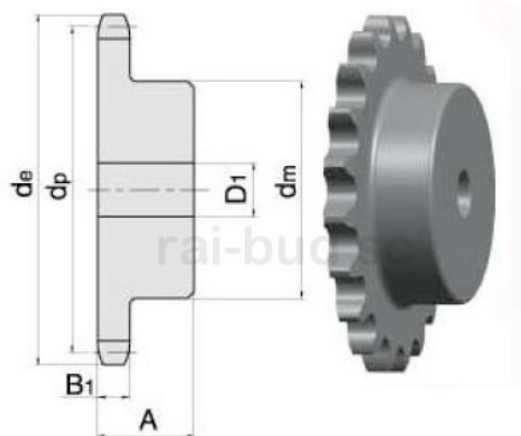

Dane aktualne na dzień: 07-07-2026 09:11

Link do produktu: <https://www.sklep.rai-bud.pl/zebatka-12-x-20z-z-piasta-p-5563.html>

Zębatka 1/2" x 20z z piastą

Cena brutto	33,80 zł
Cena netto	27,48 zł
Czas wysyłki	Natychmiast
Numer katalogowy	1/2 Z20 z piastą
Kod producenta	1/2 Z20 z piastą

Opis produktu

WYMIAR/ŚREDNIC A zew.de[mm]	85,8
WYMIAR dp[mm]	81,19
WYMIAR dm[mm]	64
WYMIAR D1[mm]	12
WYMIAR A [mm]	28

PARAMETRY
ILOŚĆ ZĘBÓW 20

Zębatka 1/2" x 20z z piastą

katalog koła łańcuchowe