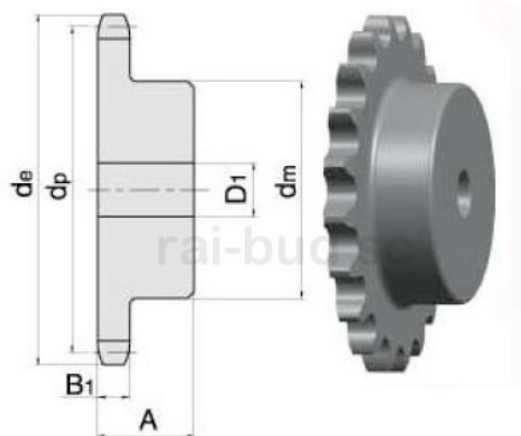

Dane aktualne na dzień: 23-05-2026 04:28

Link do produktu: <https://www.sklep.rai-bud.pl/zebatka-12-x-20z-z-piasta-p-5563.html>

Zębatka 1/2" x 20z z piastą

| | |
|------------------|-------------------------|
| Cena brutto | 33,80 zł |
| Cena netto | 27,48 zł |
| Czas wysyłki | Natychmiast |
| Numer katalogowy | 1/2 Z20 z piastą |
| Kod producenta | 1/2 Z20 z piastą |

Opis produktu

| | |
|--------------------------------|-------|
| WYMIAR/ŚREDNIC A zew.de[mm] | 85,8 |
| WYMIAR dp[mm] | 81,19 |
| WYMIAR dm[mm] | 64 |
| WYMIAR D1[mm] | 12 |
| WYMIAR A [mm] | 28 |

PARAMETRY
ILOŚĆ ZĘBÓW 20

Zębatka 1/2" x 20z z piastą

katalog koła łańcuchowe