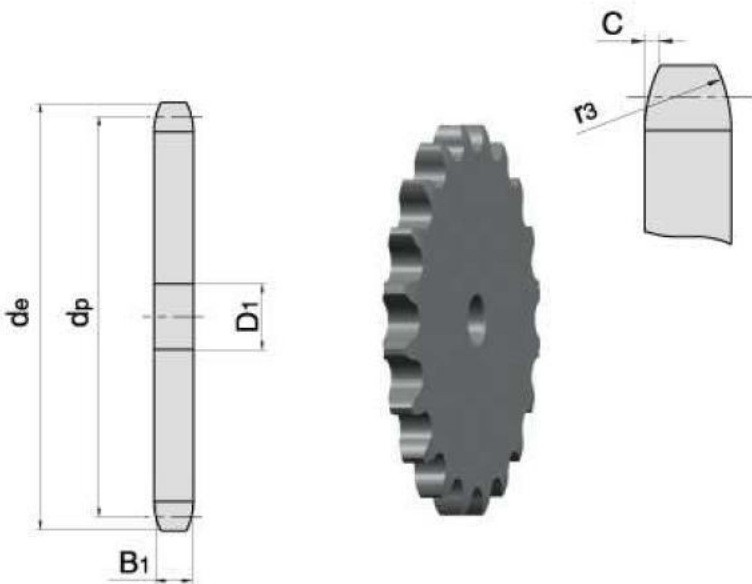

Dane aktualne na dzień: 22-05-2026 03:00

Link do produktu: <https://www.sklep.rai-bud.pl/zebatka-12-x-21z-koło-łańcuchowe-p-119.html>

Zębatka 1/2" x 21z koło łańcuchowe

Cena brutto	42,50 zł
Cena netto	34,55 zł
Czas wysyłki	Natychmiast
Numer katalogowy	1/2 Z21
Kod producenta	1/2 Z21

Opis produktu

PARAMETRY	
ILOSC ZĘBÓW	21
WYMIAR/ŚREDNICA de[mm]	89,7
WYMIAR dp[mm]	85,22
WYMIAR B1[mm]	7,2
WYMIAR D1[mm]	12

Szukasz po wymiarach?