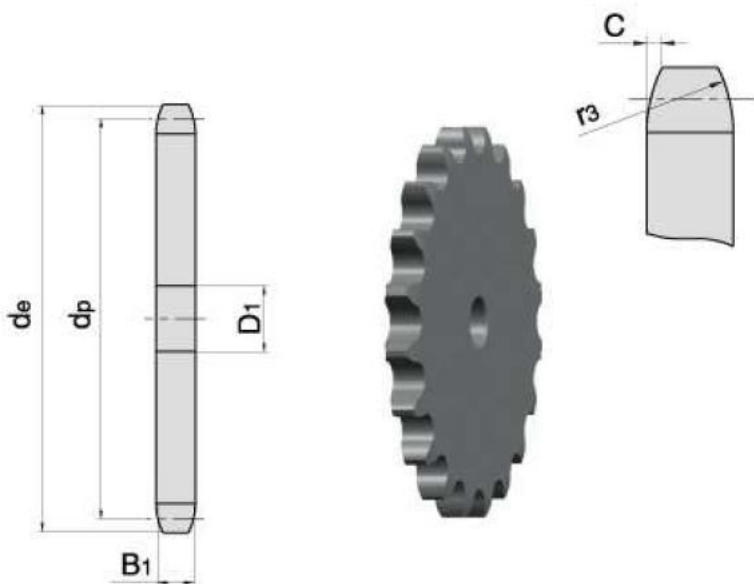

Link do produktu: <https://www.sklep.rai-bud.pl/zebatka-12-x-22z-koło-łańcuchowe-p-120.html>

Zębatka 1/2" x 22z koło łańcuchowe

Cena brutto	46,10 zł
Cena netto	37,48 zł
Czas wysyłki	Natychmiast
Numer katalogowy	1/2 Z22
Kod producenta	1/2 Z22

Opis produktu

PARAMETRY	
ILOSC ZĘBÓW	22
WYMIAR/ŚREDNICA de[mm]	93,8
WYMIAR dp[mm]	89,24
WYMIAR B1[mm]	7,2
WYMIAR D1[mm]	12