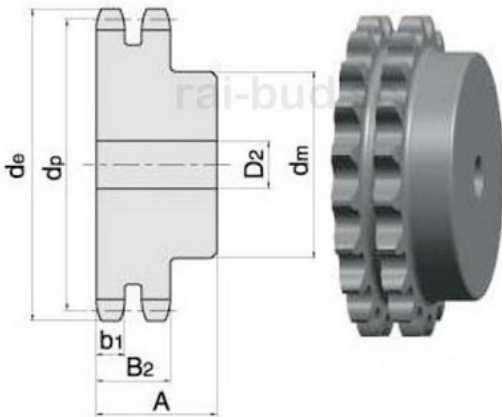

Link do produktu: <https://www.sklep.rai-bud.pl/zebatka-12-x-23z-2rz-z-piasta-p-5564.html>

Zębatka 1/2" x 23z 2rz z piastą

Cena brutto	98,50 zł
Cena netto	80,08 zł
Czas wysyłki	Natychmiast
Numer katalogowy	1/2 Z23 2rz z piastą
Kod producenta	1/2 Z23 2rz z piastą

Opis produktu

Zębatka 1/2" x 23z 2rz z piastą

PARAMETRY	
LIŚC ZĘBOW	23
WYMIAR/ŚREDNICA zew.de[mm]	98,20
WYMIAR dm[mm]	70,00
WYMIAR A[mm]	40
WYMIAR dp[mm]	93,27
WYMIAR b1	7

katalog koła łańcuchowe