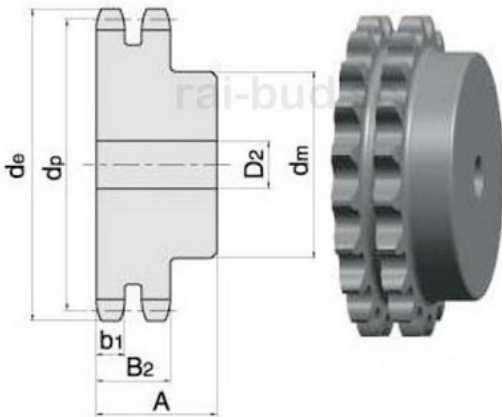

Link do produktu: <https://www.sklep.rai-bud.pl/zebatka-12-x-23z-2rz-z-piasta-p-5564.html>

## Zębatka 1/2" x 23z 2rz z piastą

|                  |                             |
|------------------|-----------------------------|
| Cena brutto      | <b>98,50 zł</b>             |
| Cena netto       | <b>80,08 zł</b>             |
| Czas wysyłki     | <b>Natychmiast</b>          |
| Numer katalogowy | <b>1/2 Z23 2rz z piastą</b> |
| Kod producenta   | <b>1/2 Z23 2rz z piastą</b> |

### Opis produktu

Zębatka 1/2" x 23z 2rz z piastą

| PARAMETRY                  |       |
|----------------------------|-------|
| LIŚC ZĘBOW                 | 23    |
| WYMIAR/ŚREDNICA zew.de[mm] | 98,20 |
| WYMIAR dm[mm]              | 70,00 |
| WYMIAR A[mm]               | 40    |
| WYMIAR dp[mm]              | 93,27 |
| WYMIAR b1                  | 7     |