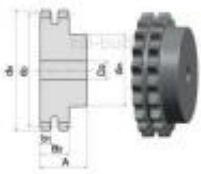

Link do produktu: <https://www.sklep.rai-bud.pl/zebatka-12-x-23z-2rz-z-piasta-p-5564.html>

Zębatka 1/2" x 23z 2rz z piastą

Cena brutto	98,50 zł
Cena netto	80,08 zł
Czas wysyłki	Natychmiast
Numer katalogowy	1/2 Z23 2rz z piastą
Kod producenta	1/2 Z23 2rz z piastą

Opis produktu

Zębatka 1/2" x 23z 2rz z piastą

PARAMETRY	
LIŚC ZĘBOW	23
WYMIAR/ŚREDNICA zew.de[mm]	98,20
WYMIAR dm[mm]	70,00
WYMIAR A[mm]	40
WYMIAR dp[mm]	93,27
WYMIAR b1	7

katalog koła łańcuchowe