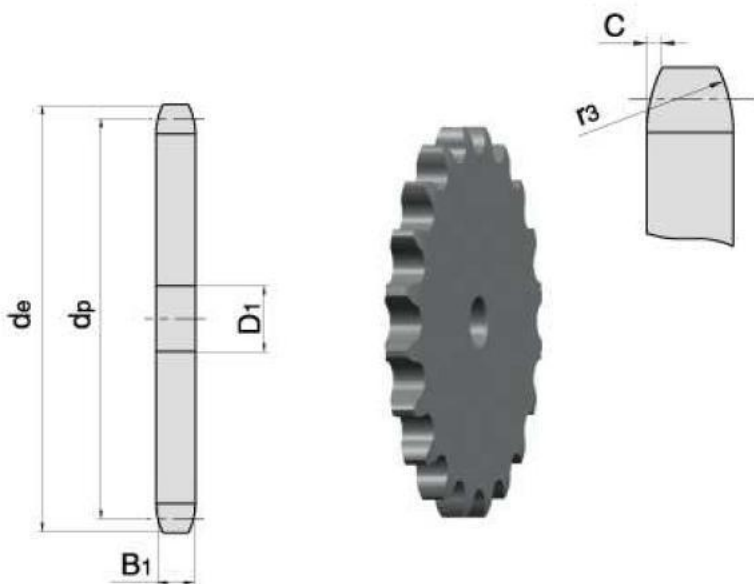

Link do produktu: <https://www.sklep.rai-bud.pl/zebatka-12-x-23z-koło-łańcuchowe-p-121.html>

Zębatka 1/2" x 23z koło łańcuchowe

Cena brutto	160,00 zł

Cena netto	130,08 zł

Czas wysyłki	Natychmiast

Numer katalogowy	1/2 Z23

Kod producenta	1/2 Z23

Opis produktu

PARAMETRY	
ILOSC ZĘBÓW	23
WYMIAR/ŚREDNICA de[mm]	98,2
WYMIAR dp[mm]	93,27
WYMIAR B1[mm]	7,2
WYMIAR D1[mm]	12