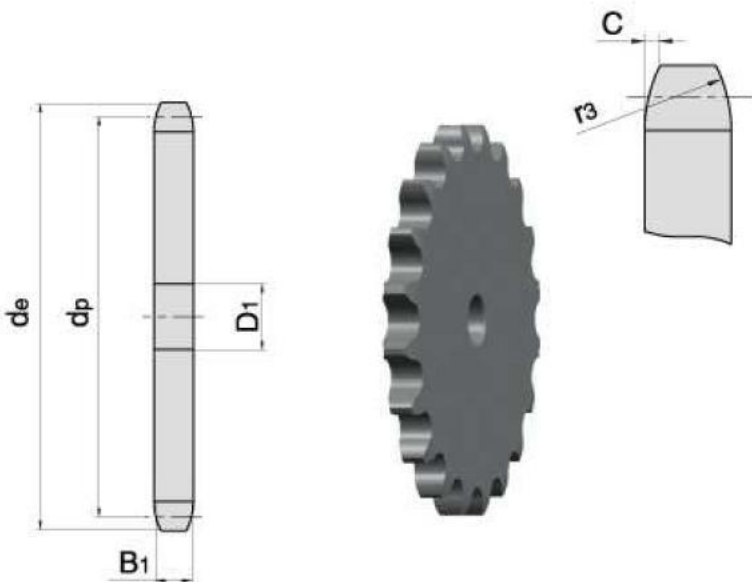

Link do produktu: <https://www.sklep.rai-bud.pl/zebatka-12-x-23z-koło-łańcuchowe-p-121.html>

Zębatka 1/2" x 23z koło łańcuchowe

Cena brutto	160,00 zł
Cena netto	130,08 zł
Czas wysyłki	Natychmiast
Numer katalogowy	1/2 Z23
Kod producenta	1/2 Z23

Opis produktu

PARAMETRY	
ILOSC ZĘBÓW	23
WYMIAR/ŚREDNICA de[mm]	98,2
WYMIAR dp[mm]	93,27
WYMIAR B1[mm]	7,2
WYMIAR D1[mm]	12