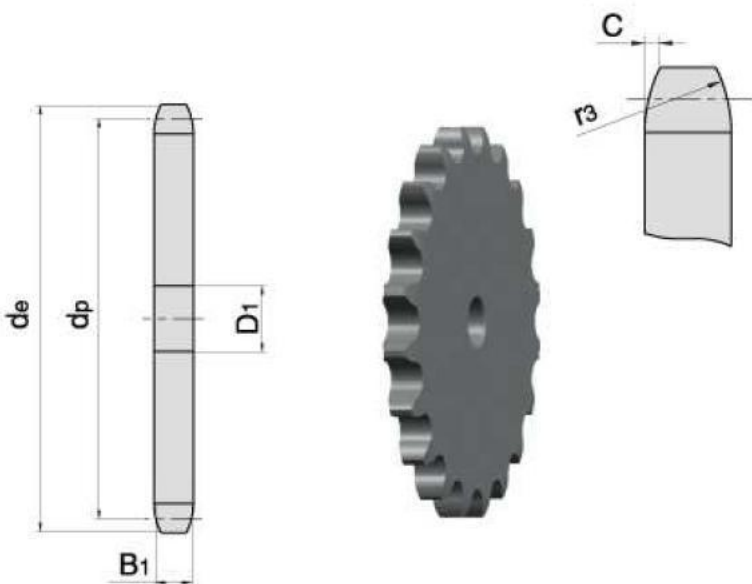

Link do produktu: <https://www.sklep.rai-bud.pl/zebatka-12-x-25z-koło-łańcuchowe-p-123.html>

Zębatka 1/2" x 25z koło łańcuchowe

Cena brutto	56,80 zł
Cena netto	46,18 zł
Czas wysyłki	Natychmiast
Numer katalogowy	1/2 Z25
Kod producenta	1/2 Z25

Opis produktu

PARAMETRY	
ILOSC ZĘBÓW	25
WYMIAR/ŚREDNICA de[mm]	105,8
WYMIAR dp[mm]	101,33
WYMIAR B1[mm]	7,2
WYMIAR D1[mm]	12