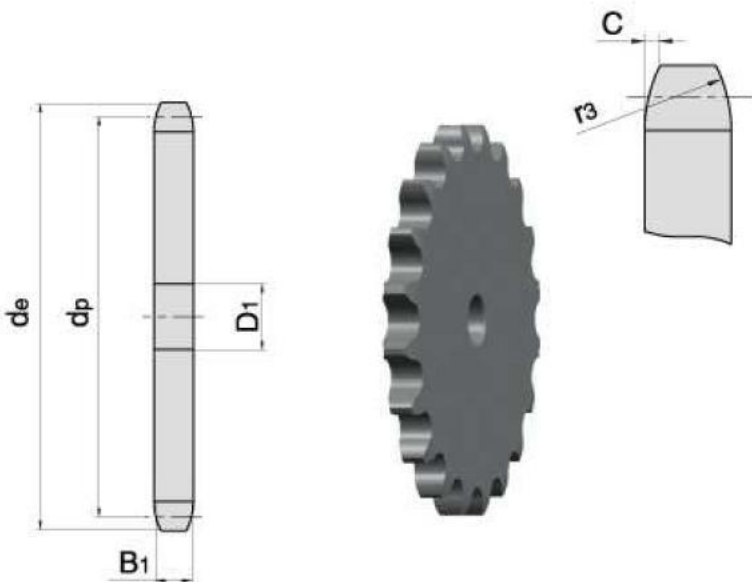

Link do produktu: <https://www.sklep.rai-bud.pl/zebatka-12-x-25z-koło-łańcuchowe-p-123.html>

Zębatka 1/2" x 25z koło łańcuchowe

Cena brutto	56,80 zł
Cena netto	46,18 zł
Czas wysyłki	Natychmiast
Numer katalogowy	1/2 Z25
Kod producenta	1/2 Z25

Opis produktu

PARAMETRY	
ILOSC ZĘBÓW	25
WYMIAR/ŚREDNICA de[mm]	105,8
WYMIAR dp[mm]	101,33
WYMIAR B1[mm]	7,2
WYMIAR D1[mm]	12