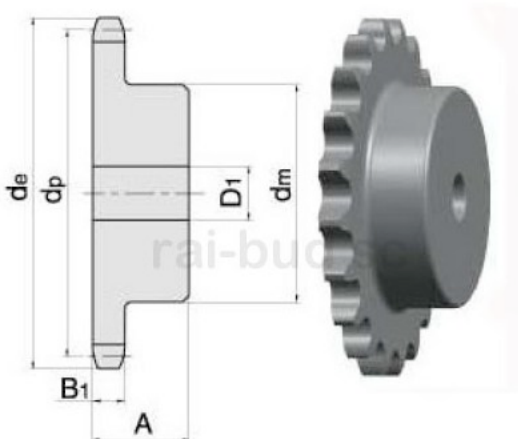

Link do produktu: <https://www.sklep.rai-bud.pl/zebatka-12-x-25z-z-piasta-p-5565.html>

## Zębatka 1/2" x 25z z piastą

Cena brutto	<b>67,40 zł</b>
Cena netto	<b>54,80 zł</b>
Czas wysyłki	<b>Natychmiast</b>
Numer katalogowy	<b>1/2 Z25 z piasta</b>
Kod producenta	<b>1/2 Z25 z piasta</b>

### Opis produktu

Zębatka 1/2" x 25z z piastą

PARAMETRY	ILOŚĆ ZĘBÓW	25
WYMIAR/ŚREDNICA A de[mm]	105,8	
WYMIAR dp[mm]	101,33	
WYMIAR dm[mm]	70	
WYMIAR A[mm]	28	

katalog koła łańcuchowe