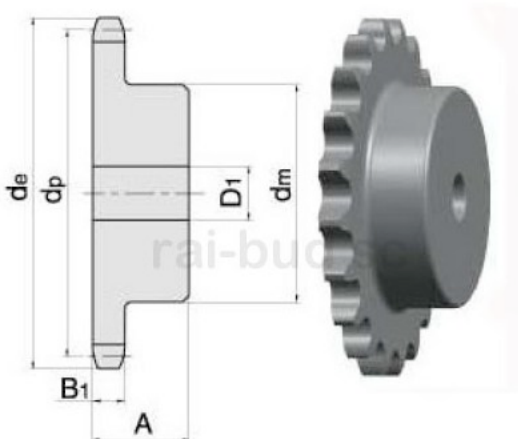

Link do produktu: <https://www.sklep.rai-bud.pl/zebatka-12-x-25z-z-piasta-p-5565.html>

Zębatka 1/2" x 25z z piastą

Cena brutto	67,40 zł
Cena netto	54,80 zł
Czas wysyłki	Natychmiast
Numer katalogowy	1/2 Z25 z piasta
Kod producenta	1/2 Z25 z piasta

Opis produktu

Zębatka 1/2" x 25z z piastą

PARAMETRY	ILOŚĆ ZĘBÓW	25
WYMIAR/ŚREDNICA A de[mm]	105,8	
WYMIAR dp[mm]	101,33	
WYMIAR dm[mm]	70	
WYMIAR A[mm]	28	

katalog koła łańcuchowe