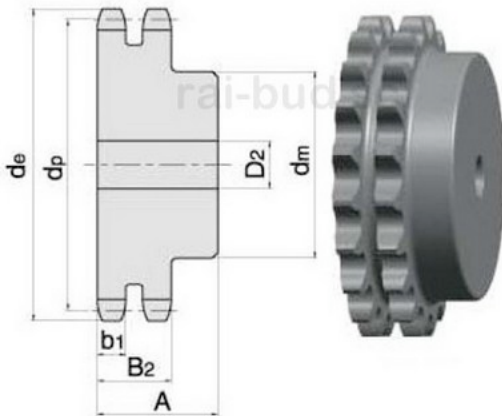

Link do produktu: <https://www.sklep.rai-bud.pl/zebatka-12-x-26z-2rz-z-piasta-p-5566.html>

Zębatka 1/2" x 26z 2rz z piastą

Cena brutto	129,70 zł
Cena netto	105,45 zł
Czas wysyłki	Natychmiast
Numer katalogowy	1/2 Z26 2rz z piastą
Kod producenta	1/2 Z26 2rz z piastą

Opis produktu

Zębatka 1/2" x 26z 2rz z piastą

PARAMETRY	
ILUŚĆ ZĘBÓW	26
WYMIAR/ŚREDNICA de[mm]	110,00
WYMIAR dp[mm]	105,36
WYMIAR A[mm]	40
WYMIAR dm[mm]	85
WYMIAR B2[mm]	21

katalog koła łańcuchowe