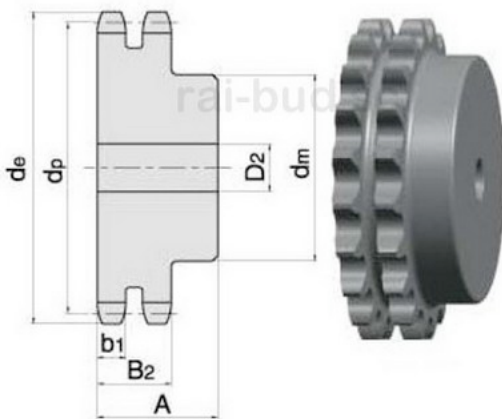

Link do produktu: <https://www.sklep.rai-bud.pl/zebatka-12-x-26z-2rz-z-piasta-p-5566.html>

Zębatka 1/2" x 26z 2rz z piastą

Cena brutto	129,70 zł
Cena netto	105,45 zł
Czas wysyłki	Natychmiast
Numer katalogowy	1/2 Z26 2rz z piastą
Kod producenta	1/2 Z26 2rz z piastą

Opis produktu

Zębatka 1/2" x 26z 2rz z piastą

PARAMETRY	
ILUŚĆ ZĘBÓW	26
WYMIAR/ŚREDNICA de[mm]	110,00
WYMIAR dp[mm]	105,36
WYMIAR A[mm]	40
WYMIAR dm[mm]	85
WYMIAR B2[mm]	21

katalog koła łańcuchowe