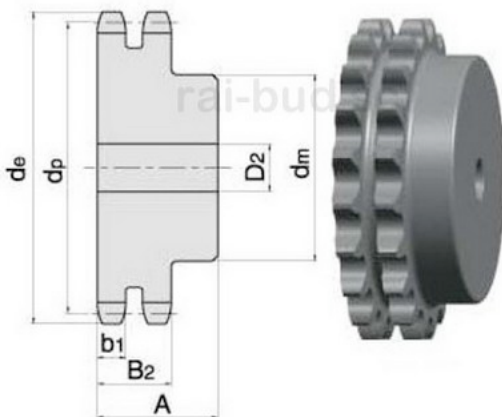

Link do produktu: <https://www.sklep.rai-bud.pl/zebatka-12-x-26z-2rz-z-piasta-p-5566.html>

Zębatka 1/2" x 26z 2rz z piastą

Cena brutto	129,70 zł
Cena netto	105,45 zł
Czas wysyłki	Natychmiast
Numer katalogowy	1/2 Z26 2rz z piastą
Kod producenta	1/2 Z26 2rz z piastą

Opis produktu

Zębatka 1/2" x 26z 2rz z piastą

PARAMETRY	
ILUŚĆ ZĘBÓW	26
WYMIAR/ŚREDNICA de[mm]	110,00
WYMIAR dp[mm]	105,36
WYMIAR A[mm]	40
WYMIAR dm[mm]	85
WYMIAR B2[mm]	21

katalog koła łańcuchowe