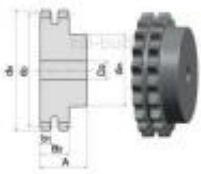

Link do produktu: <https://www.sklep.rai-bud.pl/zebatka-12-x-26z-2rz-z-piasta-p-5566.html>

Zębatka 1/2" x 26z 2rz z piastą

Cena brutto	129,70 zł
Cena netto	105,45 zł
Czas wysyłki	Natychmiast
Numer katalogowy	1/2 Z26 2rz z piastą
Kod producenta	1/2 Z26 2rz z piastą

Opis produktu

Zębatka 1/2" x 26z 2rz z piastą

PARAMETRY	
ILUŚĆ ZĘBÓW	26
WYMIAR/ŚREDNICA de[mm]	110,00
WYMIAR dp[mm]	105,36
WYMIAR A[mm]	40
WYMIAR dm[mm]	85
WYMIAR B2[mm]	21

katalog koła łańcuchowe