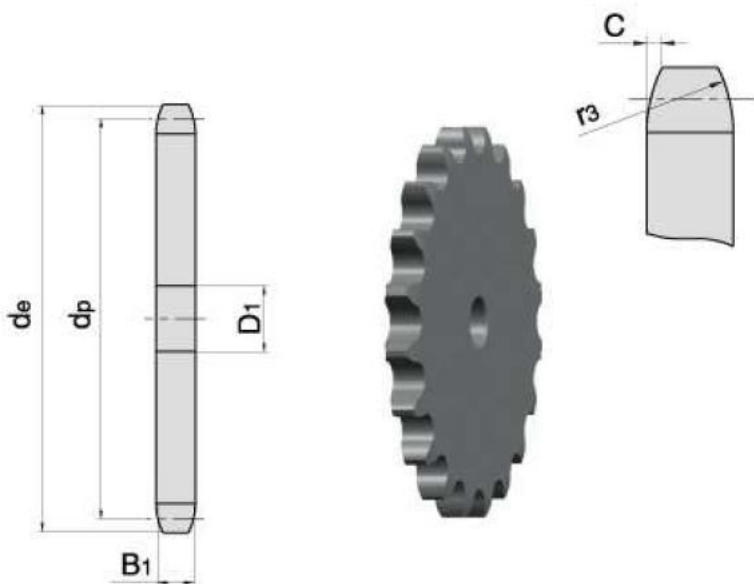

Link do produktu: <https://www.sklep.rai-bud.pl/zebatka-12-x-26z-koło-łańcuchowe-p-124.html>

Zębatka 1/2" x 26z koło łańcuchowe

Cena brutto	64,20 zł
Cena netto	52,20 zł
Czas wysyłki	Natychmiast
Numer katalogowy	1/2 Z26
Kod producenta	1/2 Z26

Opis produktu

PARAMETRY	
ILOSC ZĘBÓW	26
WYMIAR/ŚREDNICA de[mm]	110,0
WYMIAR dp[mm]	105,36
WYMIAR B1[mm]	7,2
WYMIAR D1[mm]	16