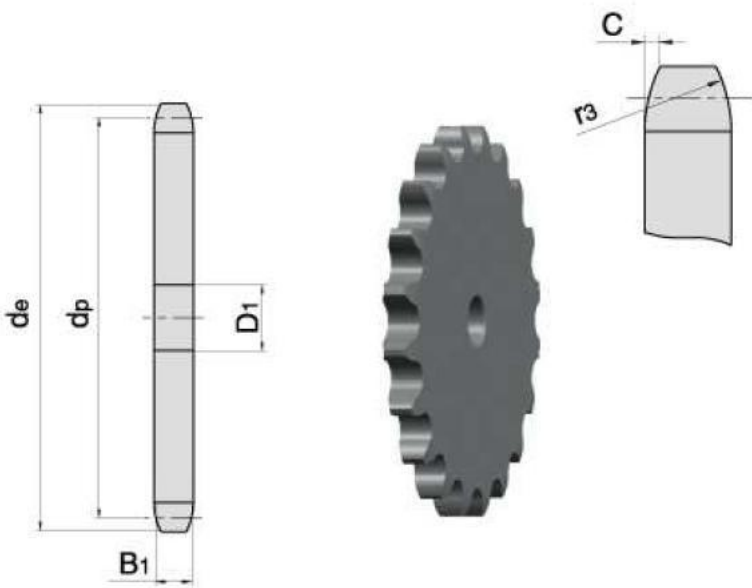

Link do produktu: <https://www.sklep.rai-bud.pl/zebatka-12-x-28z-kolo-lancuchowe-p-5567.html>

Zębatka 1/2" x 28z koło łańcuchowe

Cena brutto	56,80 zł
Cena netto	46,18 zł
Dostępność	Dostępny
Czas wysyłki	Natychmiast
Numer katalogowy	1/2 Z28
Kod producenta	1/2 Z28

Opis produktu

Zębatka 1/2" x 28z ,08B

PARAMETRY	ILOŚĆ ZĘBÓW	28
WYMIAR/SREDNIC A zew.de[mm]	118,00	
WYMIAR dp[mm]	113,42	
WYMIAR D1[mm]	16	
WYMIAR B1[mm]	7,2	

OK

katalog koła łańcuchowe