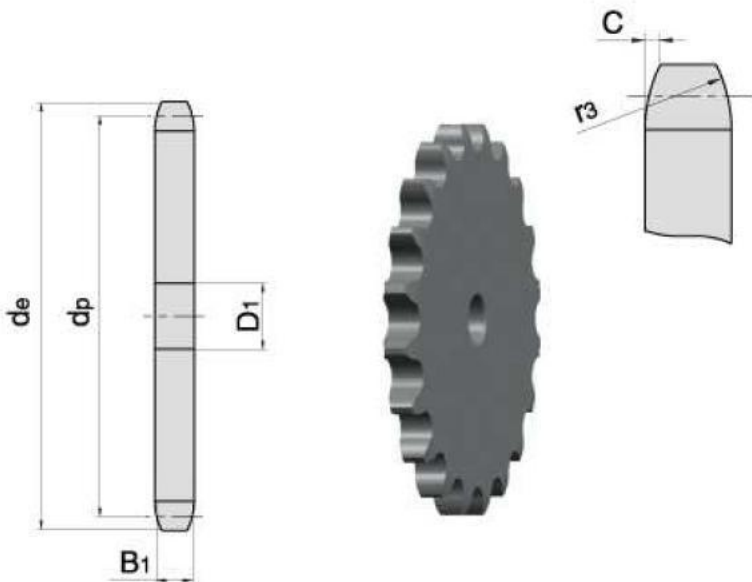

Link do produktu: <https://www.sklep.rai-bud.pl/zebatka-12-x-29z-kolo-lancuchowe-p-5568.html>

Zębatka 1/2" x 29z koło łańcuchowe

Cena brutto	60,50 zł
Cena netto	49,19 zł
Dostępność	Dostępny
Czas wysyłki	Natychmiast
Numer katalogowy	1/2 Z29
Kod producenta	1/2 Z29

Opis produktu

Zębatka 1/2" x 29z

PARAMETRY	
LOSC ZEBOW	29
WYMIAR/SREDNICA zew.[mm]de	122,00
WYMIAR dp[mm]dp	117,46
WYMIAR D1[mm]	16
WYMIAR B1[mm]	7,2

katalog koła łańcuchowe