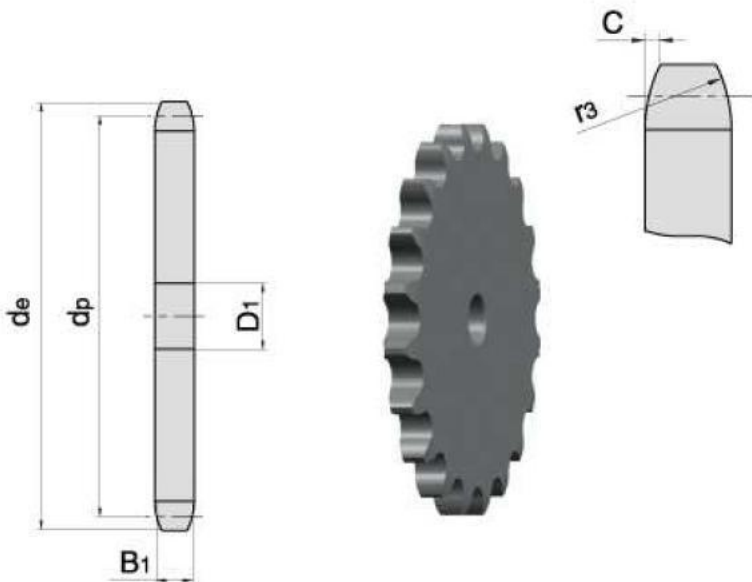

Link do produktu: <https://www.sklep.rai-bud.pl/zebatka-12-x-29z-kolo-lancuchowe-p-5568.html>

Zębatka 1/2" x 29z koło łańcuchowe

| | |
|------------------|--------------------|
| Cena brutto | 60,50 zł |
| Cena netto | 49,19 zł |
| Dostępność | Dostępny |
| Czas wysyłki | Natychmiast |
| Numer katalogowy | 1/2 Z29 |
| Kod producenta | 1/2 Z29 |

Opis produktu

Zębatka 1/2" x 29z

| PARAMETRY | |
|----------------------------|--------|
| LOSC ZEBOW | 29 |
| WYMIAR/SREDNICA zew.[mm]de | 122,00 |
| WYMIAR dp[mm]dp | 117,46 |
| WYMIAR D1[mm] | 16 |
| WYMIAR B1[mm] | 7,2 |