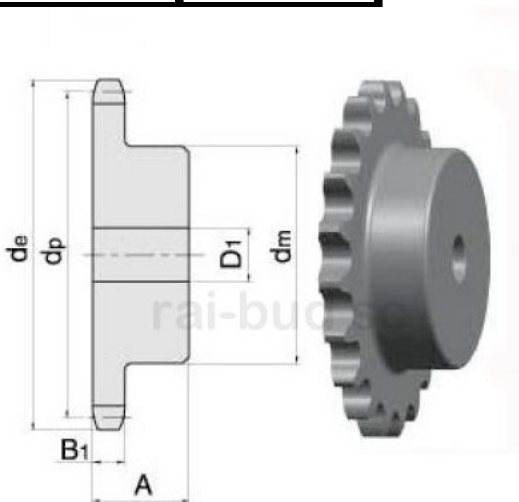

Link do produktu: <https://www.sklep.rai-bud.pl/zebatka-12-x-29z-z-piasta-p-5569.html>

Zębatka 1/2" x 29z z piasta

Cena brutto	60,50 zł
Cena netto	49,19 zł
Czas wysyłki	Natychmiast
Numer katalogowy	1/2 Z29 z piasta
Kod producenta	1/2 Z29 z piastą

Opis produktu

Zębatka 1/2" x 29z z piasta

PARAMETRY	
LOŚĆ ZĘBÓW	29
WYMIAR/ŚREDNICA zew.de[mm]	122,00
WYMIAR dp[mm]	117,46
WYMIAR A	30,00
WYMIAR dm[mm]	80,00
WYMIAR B1	7,20

katalog koła łańcuchowe