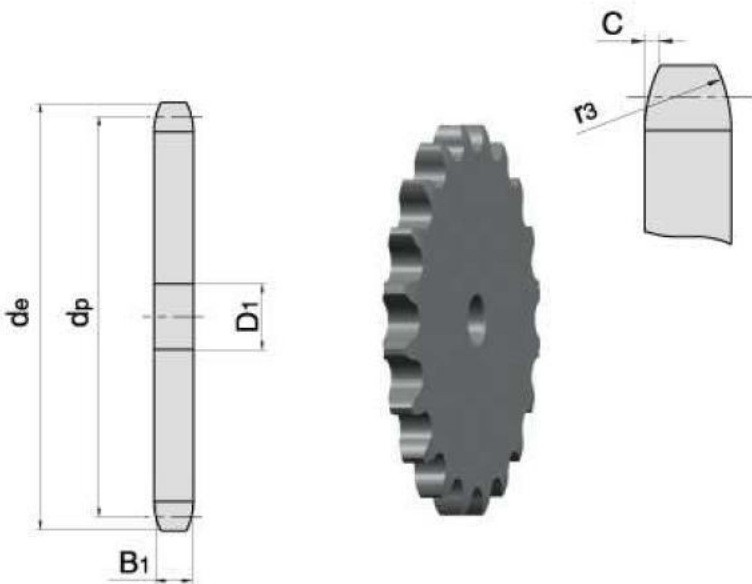

Link do produktu: <https://www.sklep.rai-bud.pl/zebatka-12-x-8z-kolo-lancuchowe-p-5552.html>

Zębatka 1/2" x 8z koło łańcuchowe

Cena brutto	15,10 zł
Cena netto	12,28 zł
Dostępność	Dostępny
Czas wysyłki	Natychmiast
Numer katalogowy	1/2 Z08
Kod producenta	1/2 Z08

Opis produktu

Zębatka 1/2" x 8z 08A,08B

PARAMETRY	
LIŚĆ ZĘBOW	8
WYMIAR/ŚREDNICA de[mm]	37,2
WYMIAR dp[mm]	33,18
WYMIAR B1[mm]	7,2
WYMIAR D1[mm]	8

katalog koła łańcuchowe