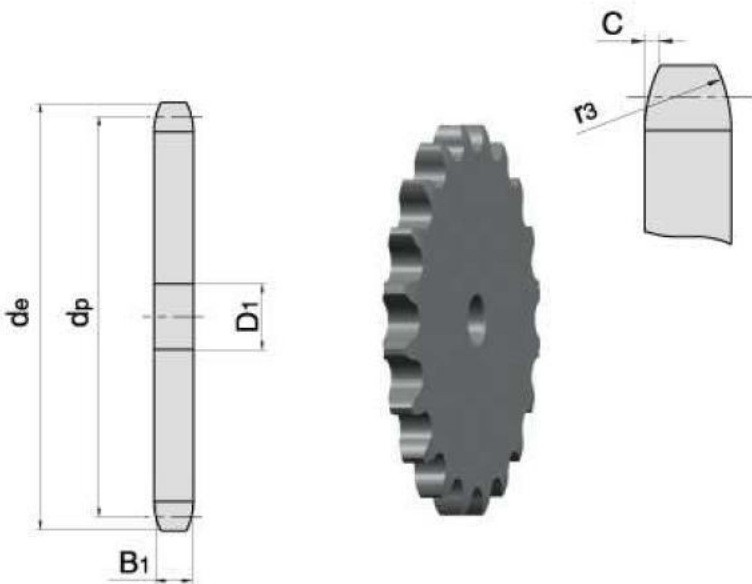

Link do produktu: <https://www.sklep.rai-bud.pl/zebatka-12-x-8z-kolo-lancuchowe-p-5552.html>

## Zębatka 1/2" x 8z koło łańcuchowe

Cena brutto	<b>15,10 zł</b>
Cena netto	<b>12,28 zł</b>
Dostępność	<b>Dostępny</b>
Czas wysyłki	<b>Natychmiast</b>
Numer katalogowy	<b>1/2 Z08</b>
Kod producenta	<b>1/2 Z08</b>

### Opis produktu

Zębatka 1/2" x 8z 08A,08B

PARAMETRY	
LIŚĆ ZĘBOW	8
WYMIAR/ŚREDNICA de[mm]	37,2
WYMIAR dp[mm]	33,18
WYMIAR B1[mm]	7,2
WYMIAR D1[mm]	8

katalog koła łańcuchowe