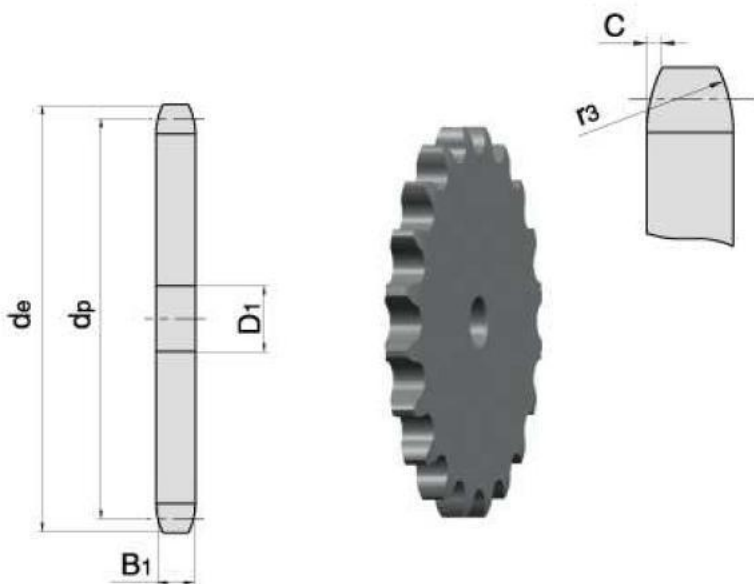

Link do produktu: <https://www.sklep.rai-bud.pl/zebatka-12-x-z42-koło-łańcuchowe-p-125.html>

Zębatka 1/2" x Z42 koło łańcuchowe

Cena brutto **98,70 zł**

Cena netto **80,24 zł**

Czas wysyłki **Natychmiast**

Numer katalogowy **1/2 Z42**

Kod producenta **1/2 Z42**

Opis produktu

PARAMETRY	
ILOSC ZĘBÓW	42
WYMIAR/ŚREDNICA de[mm]	175,4
WYMIAR dp[mm]	169,94
WYMIAR B1[mm]	7,2
WYMIAR D1[mm]	20