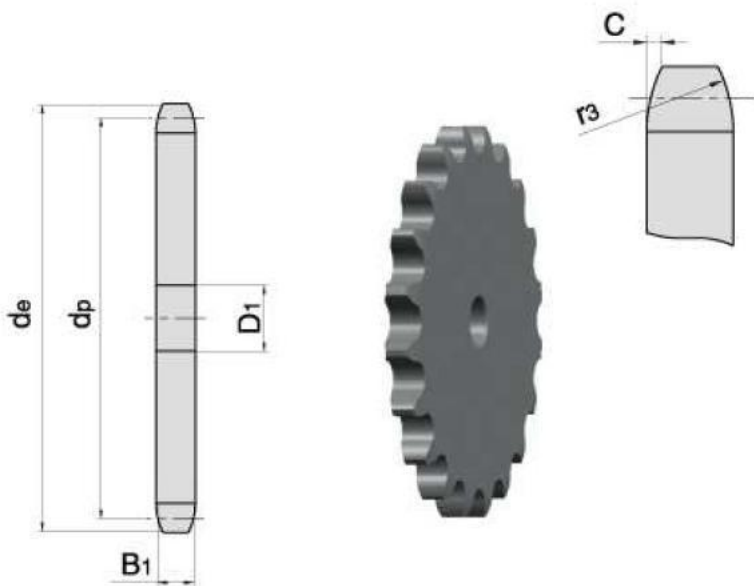

Czas wysyłki	<b>Natychmiast</b>
--------------	--------------------

Numer katalogowy	<b>1/2 Z30</b>
------------------	----------------

Kod producenta	<b>1/2 Z30</b>
----------------	----------------

### Opis produktu

Zębatka 1/2" Z30

PARAMETRY	ILOŚĆ ZĘBÓW	30
	WYMIAR/SREDNIC A de[mm]	126,10
	WYMIAR dp	121,50
	WYMIAR D1	16
	WYMIAR B1	7,2

katalog koła łańcuchowe