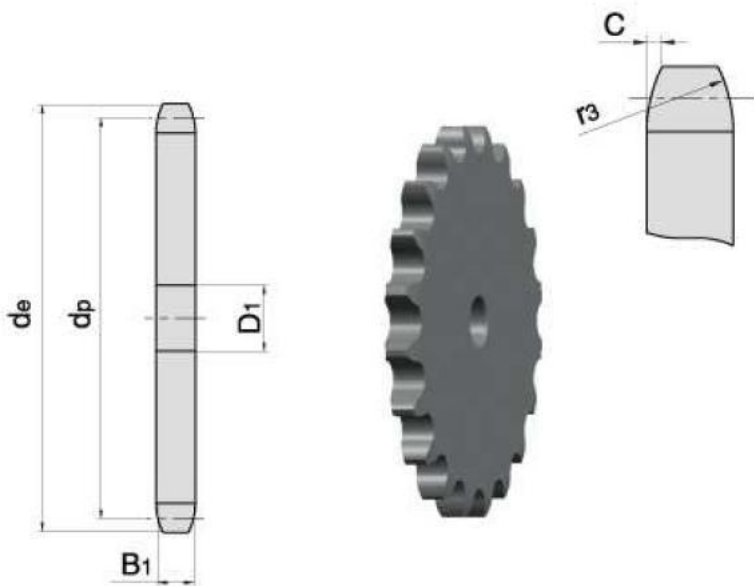

Link do produktu: <https://www.sklep.rai-bud.pl/zebatka-12-z30-kolo-lancuchowe-p-5570.html>

## Zębatka 1/2" Z30 koło łańcuchowe

Cena brutto	<b>118,40 zł</b>
Cena netto	<b>96,26 zł</b>
Dostępność	<b>Dostępny</b>
Czas wysyłki	<b>Natychmiast</b>
Numer katalogowy	<b>1/2 Z30</b>
Kod producenta	<b>1/2 Z30</b>

### Opis produktu

Zębatka 1/2" Z30

PARAMETRY	ILOŚĆ ZĘBÓW	30
WYMIAR/SREDNIC A de[mm]	126,10	
WYMIAR dp	121,50	
WYMIAR D1	16	
WYMIAR B1	7,2	

katalog koła łańcuchowe