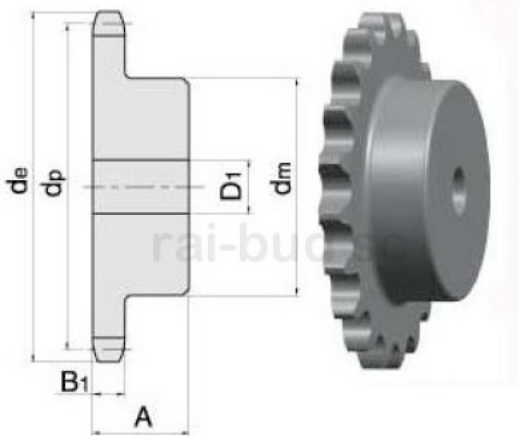

Link do produktu: <https://www.sklep.rai-bud.pl/zebatka-12-z30-z-piasta-p-5571.html>

## Zębatka 1/2" Z30 z piastą

|                  |                         |
|------------------|-------------------------|
| Cena brutto      | <b>118,40 zł</b>        |
| Cena netto       | <b>96,26 zł</b>         |
| Czas wysyłki     | <b>Natychmiast</b>      |
| Numer katalogowy | <b>1/2 Z30 z piasta</b> |
| Kod producenta   | <b>1/2 Z30 z piasta</b> |

### Opis produktu

Zębatka 1/2" Z30 z piastą

| PARAMETRY              |        |
|------------------------|--------|
| LIŚC ZĘBÓW             | 30     |
| WYMIAR/ŚREDNICA de[mm] | 126,1  |
| WYMIAR dp[mm]          | 121,50 |
| WYMIAR dm[mm]          | 80     |
| WYMIAR D1              | 16     |
| WYMIAR A               | 30     |
| WYMIAR B1              | 7,2    |