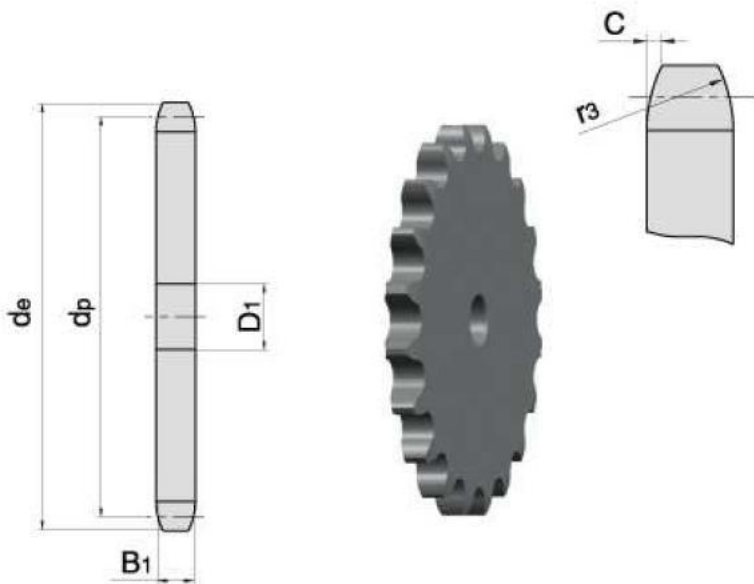

Link do produktu: <https://www.sklep.rai-bud.pl/zebatka-12-z31-kolo-lancuchowe-p-5572.html>

Zębatka 1/2" Z31 koło łańcuchowe

Cena brutto	40,80 zł
Cena netto	33,17 zł
Dostępność	Dostępny
Czas wysyłki	Natychmiast
Numer katalogowy	1/2 Z31
Kod producenta	1/2 Z31

Opis produktu

Zębatka 1/2" Z31 ,08B,08A

PARAMETRY	
LOŚĆ ZĘBÓW	31
WYMIAR/ŚREDNICA de[mm]	130,2
WYMIAR dp[mm]	125,54
WYMIAR D1	16
WYMIAR B1	7,2

katalog koła łańcuchowe