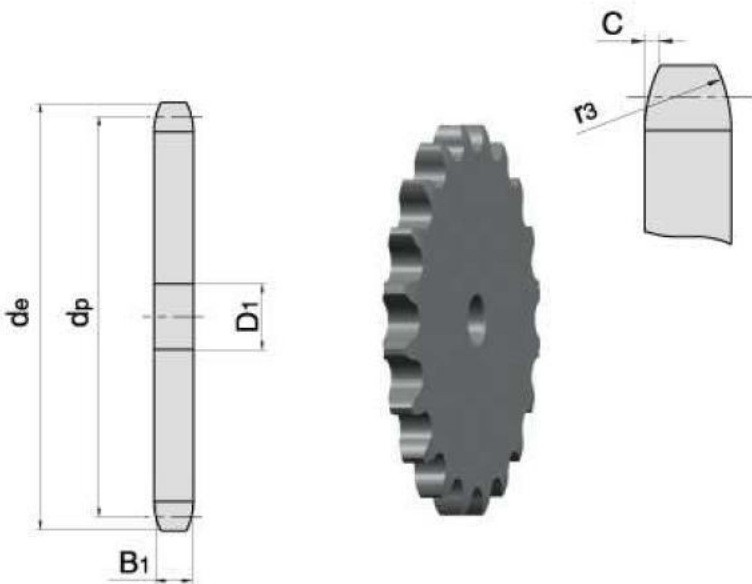

Link do produktu: <https://www.sklep.rai-bud.pl/zebatka-12-z31-kolo-lancuchowe-p-5572.html>

## Zębatka 1/2" Z31 koło łańcuchowe

Cena brutto	<b>40,80 zł</b>
Cena netto	<b>33,17 zł</b>
Dostępność	<b>Dostępny</b>
Czas wysyłki	<b>Natychmiast</b>
Numer katalogowy	<b>1/2 Z31</b>
Kod producenta	<b>1/2 Z31</b>

### Opis produktu

Zębatka 1/2" Z31 ,08B,08A

PARAMETRY	
LOŚĆ ZĘBÓW	31
WYMIAR/ŚREDNICA de[mm]	130,2
WYMIAR dp[mm]	125,54
WYMIAR D1	16
WYMIAR B1	7,2

katalog koła łańcuchowe