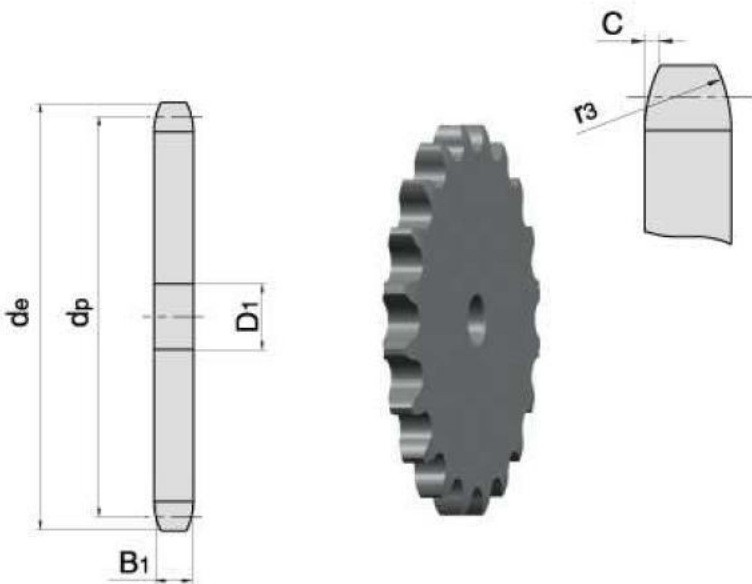

Link do produktu: <https://www.sklep.rai-bud.pl/zebatka-12-z31-kolo-lancuchowe-p-5572.html>

Zębatka 1/2" Z31 koło łańcuchowe

Cena brutto	40,80 zł
Cena netto	33,17 zł
Dostępność	Dostępny
Czas wysyłki	Natychmiast
Numer katalogowy	1/2 Z31
Kod producenta	1/2 Z31

Opis produktu

Zębatka 1/2" Z31 ,08B,08A

PARAMETRY	
LOŚĆ ZĘBÓW	31
WYMIAR/ŚREDNICA de[mm]	130,2
WYMIAR dp[mm]	125,54
WYMIAR D1	16
WYMIAR B1	7,2

katalog koła łańcuchowe