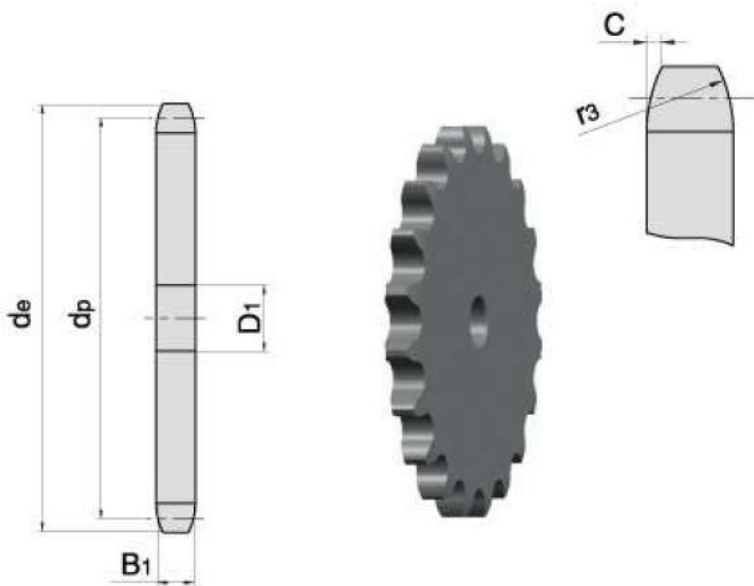

Link do produktu: <https://www.sklep.rai-bud.pl/zebatka-12-z32-kolo-lancuchowe-p-5573.html>

Zębatka 1/2" Z32 koło łańcuchowe

| | |
|------------------|--------------------|
| Cena brutto | 72,90 zł |
| Cena netto | 59,27 zł |
| Dostępność | Dostępny |
| Czas wysyłki | Natychmiast |
| Numer katalogowy | 1/2 Z32 |
| Kod producenta | 1/2 Z32 |

Opis produktu

| Zębatka 1/2" Z32 | PARAMETRY |
|--------------------------|-----------|
| ILOŚĆ ZĘBÓW | 32 |
| WYMIAR/ŚREDNICA A de[mm] | 34,40 |
| WYMIAR dp[mm] | 29,56 |
| WYMIAR D1[mm] | 16 |
| WYMIAR B1[mm] | 7,2 |