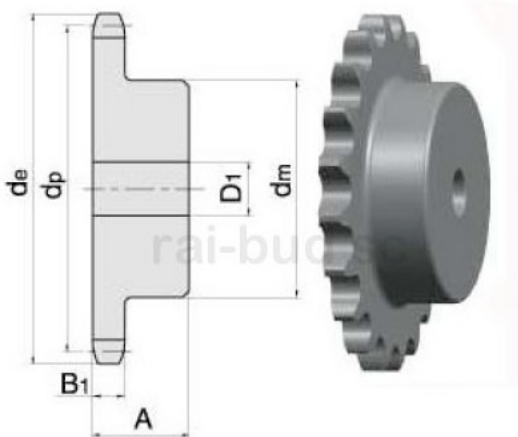

Link do produktu: <https://www.sklep.rai-bud.pl/zebatka-12-z34-z-piasta-p-5574.html>

Zębatka 1/2" Z34 z piastą

Cena brutto	118,40 zł
Cena netto	96,26 zł
Czas wysyłki	Natychmiast
Numer katalogowy	1/2 Z34 z piasta
Kod producenta	1/2 Z34 z piasta

Opis produktu

Zębatka 1/2" Z34 z piastą

PARAMETRY	ILOŚĆ ZĘBÓW	34
WYMIAR/ŚREDNICA A de[mm]	142,60	
WYMIAR dp[mm]	137,64	
WYMIAR D1[mm]	16	
WYMIAR B1[mm]	7,2	
WYMIAR A[mm]	30	
WYMIAR dm[mm]	90	

katalog koła łańcuchowe