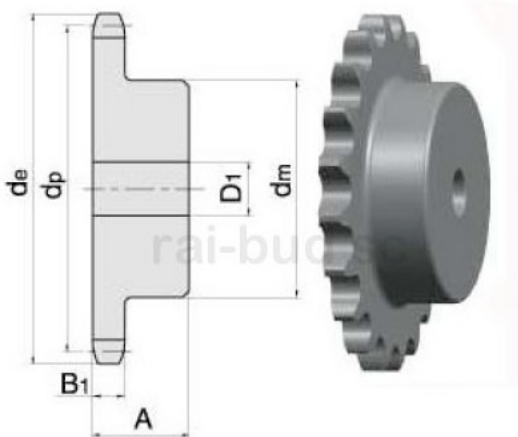

Link do produktu: <https://www.sklep.rai-bud.pl/zebatka-12-z34-z-piasta-p-5574.html>

## Zębatka 1/2" Z34 z piastą

Cena brutto	<b>118,40 zł</b>
Cena netto	<b>96,26 zł</b>
Czas wysyłki	<b>Natychmiast</b>
Numer katalogowy	<b>1/2 Z34 z piasta</b>
Kod producenta	<b>1/2 Z34 z piasta</b>

### Opis produktu

Zębatka 1/2" Z34 z piasta

PARAMETRY	ILOŚĆ ZĘBÓW	34
WYMIAR/ŚREDNICA de[mm]	142,60	
WYMIAR dp[mm]	137,64	
WYMIAR D1[mm]	16	
WYMIAR B1[mm]	7,2	
WYMIAR A[mm]	30	
WYMIAR dm[mm]	90	

katalog koła łańcuchowe