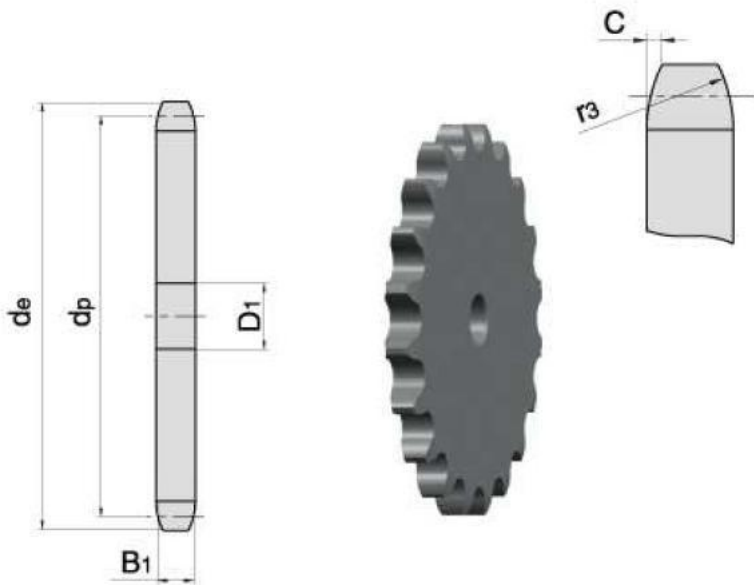

Link do produktu: <https://www.sklep.rai-bud.pl/zebatka-12-z36-kolo-lancuchowe-p-5576.html>

Zębatka 1/2" Z36 koło łańcuchowe

Cena brutto	118,40 zł
Cena netto	96,26 zł
Czas wysyłki	Natychmiast
Numer katalogowy	1/2 Z36
Kod producenta	1/2 Z36

Opis produktu

Zębatka 1/2" Z36	
ILUŚĆ ZĘBÓW	36
WYMIAR d_e [mm]	51,0
WYMIAR d_p [mm]	45,72
WYMIAR B_1 [mm]	7,2
WYMIAR D_1 [mm]	1,6

katalog koła łańcuchowe