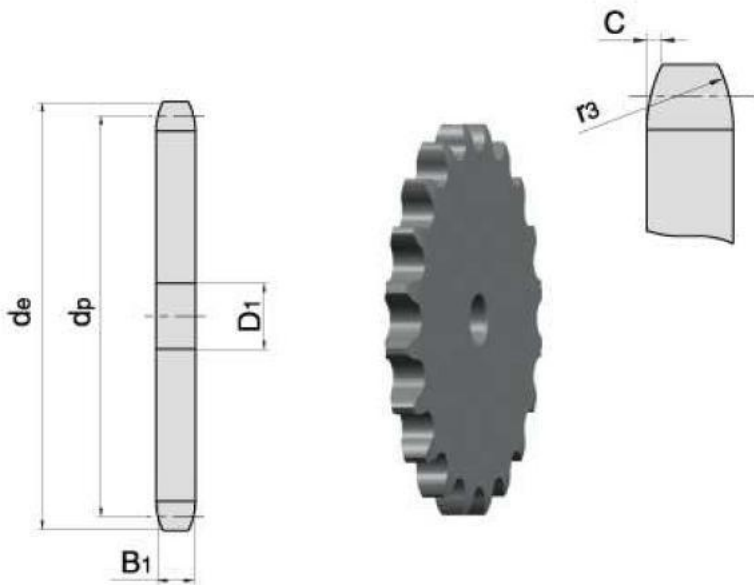

Link do produktu: <https://www.sklep.rai-bud.pl/zebatka-12-z36-kolo-lancuchowe-p-5576.html>

Zębatka 1/2" Z36 koło łańcuchowe

Cena brutto	118,40 zł
Cena netto	96,26 zł
Czas wysyłki	Natychmiast
Numer katalogowy	1/2 Z36
Kod producenta	1/2 Z36

Opis produktu

Zębatka 1/2" Z36	
ILUŚĆ ZĘBÓW	36
WYMIAR d_e [mm]	51,0
WYMIAR d_p [mm]	45,72
WYMIAR B_1 [mm]	7,2
WYMIAR D_1 [mm]	16

katalog koła łańcuchowe