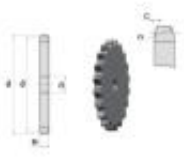

Link do produktu: <https://www.sklep.rai-bud.pl/zebatka-12-z36-kolo-lancuchowe-p-5576.html>

Zębatka 1/2" Z36 koło łańcuchowe

Cena brutto	118,40 zł
Cena netto	96,26 zł
Czas wysyłki	Natychmiast
Numer katalogowy	1/2 Z36
Kod producenta	1/2 Z36

Opis produktu

Zębatka 1/2" Z36	
ILUŚĆ ZĘBÓW	36
WYMIAR d_e [mm]	51,0
WYMIAR d_p [mm]	45,72
WYMIAR B_1 [mm]	7,2
WYMIAR D_1 [mm]	1,6

katalog koła łańcuchowe