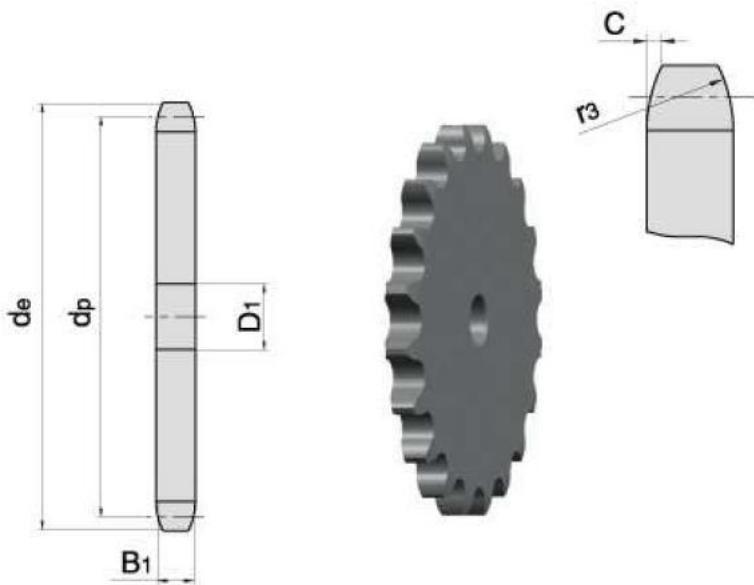

Link do produktu: <https://www.sklep.rai-bud.pl/zebatka-12-z37-kolo-lancuchowe-p-5577.html>

Zębatka 1/2" Z37 koło łańcuchowe

Cena brutto **118,40 zł**Cena netto **96,26 zł**Czas wysyłki **Natychmiast**Numer katalogowy **1/2 Z37**Kod producenta **1/2 Z37**

Opis produktu

PARAMETRY	WYMIAR	WARTOŚĆ
ILUŚĆ ZĘBÓW		37
WYMIAR/SREDNIC A de[mm]	154,6	
WYMIAR dp[mm]	149,76	
WYMIAR B1[mm]	7,2	
WYMIAR D1[mm]	16	

katalog koła łańcuchowe