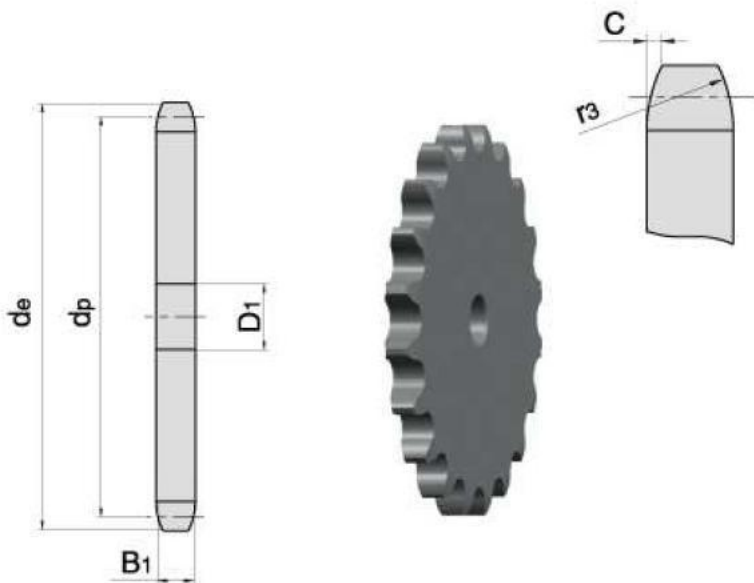

Link do produktu: <https://www.sklep.rai-bud.pl/zebatka-12-z37-kolo-lancuchowe-p-5577.html>

Zębatka 1/2" Z37 koło łańcuchowe

Cena brutto **118,40 zł**Cena netto **96,26 zł**Czas wysyłki **Natychmiast**Numer katalogowy **1/2 Z37**Kod producenta **1/2 Z37**

Opis produktu

PARAMETRY	WYMIAR	WARTOŚĆ
ILUŚĆ ZĘBÓW		37
WYMIAR/ŚREDNICA de[mm]	154,6	
WYMIAR dp[mm]	149,76	
WYMIAR B1[mm]	7,2	
WYMIAR D1[mm]	16	

katalog koła łańcuchowe