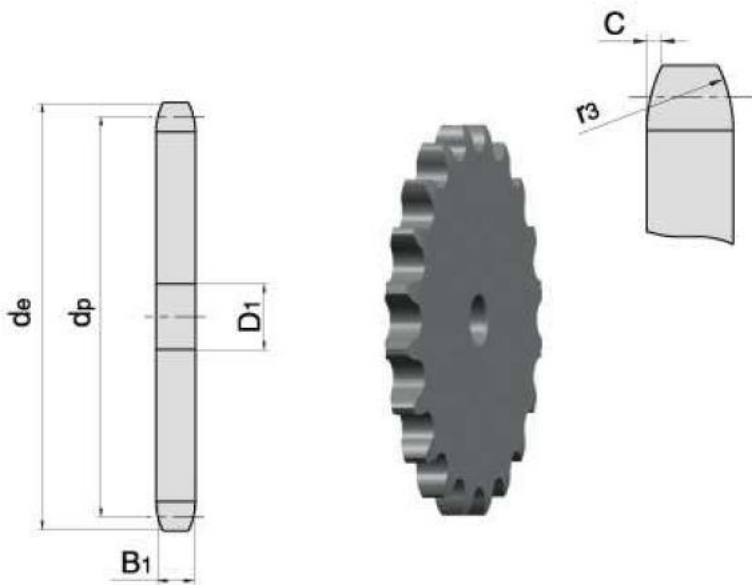

Link do produktu: <https://www.sklep.rai-bud.pl/zebatka-12-z38-kolo-lancuchowe-p-5578.html>

Zębatka 1/2" Z38 koło łańcuchowe

Cena brutto **118,40 zł**Cena netto **96,26 zł**Czas wysyłki **Natychmiast**Numer katalogowy **1/2 Z38**Kod producenta **1/2 Z38**

Opis produktu

Zębatka 1/2" Z38 PARAMETRY		WYMIAR	WARTOŚĆ
ILOŚĆ ZĘBÓW			38
WYMIAR/ŚREDNICA de[mm]		158,6	
WYMIAR dp[mm]		153,80	
WYMIAR B1		7,2	
WYMIAR D1		16	

katalog koła łańcuchowe