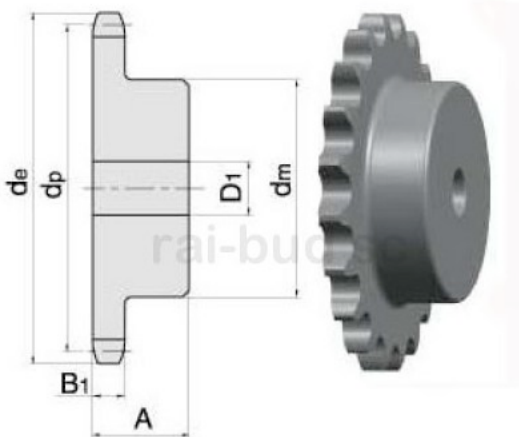

Link do produktu: <https://www.sklep.rai-bud.pl/zebatka-12-z38-z-piasta-p-5579.html>

Zębatka 1/2" Z38 z piastą

Cena brutto	118,40 zł
Cena netto	96,26 zł
Czas wysyłki	Natychmiast
Numer katalogowy	1/2 Z38 z piasta
Kod producenta	1/2 Z38 z piasta

Opis produktu

Zębatka 1/2" Z38 z piastą

PARAMETRY	
LIŚC ZĘBÓW	38
WYMIAR/ŚREDNICA de[mm]	158,6
WYMIAR dp[mm]	153,80
WYMIAR dm[mm]	90
WYMIAR B1[mm]	7,2
WYMIAR D1[mm]	16
WYMIAR A[mm]	35

katalog koła łańcuchowe