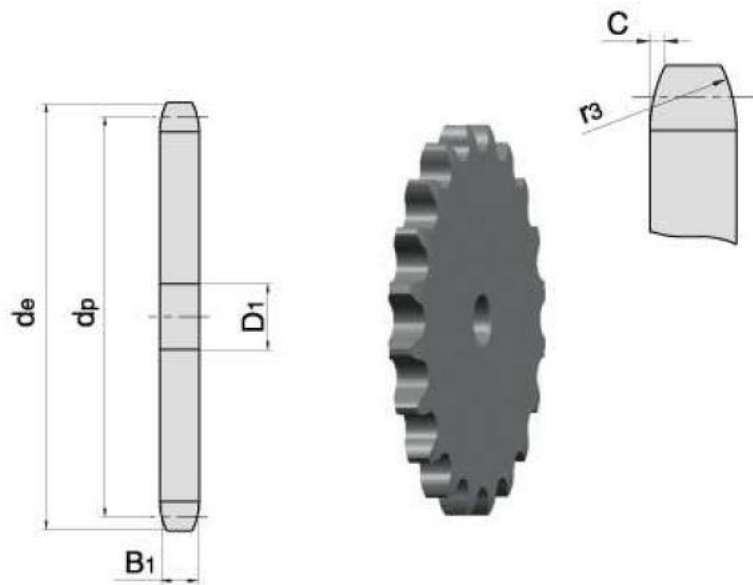

Link do produktu: <https://www.sklep.rai-bud.pl/zebatka-12-z40-kolo-lancuchowe-p-5580.html>

## Zębatka 1/2" Z40 koło łańcuchowe

Cena brutto	<b>146,80 zł</b>
Cena netto	<b>119,35 zł</b>
Czas wysyłki	<b>Natychmiast</b>
Numer katalogowy	<b>1/2 Z40</b>
Kod producenta	<b>1/2 Z40</b>

### Opis produktu

PARAMETRY	WYMIAR	WARTOŚĆ
ILUŚĆ ZĘBÓW		40
WYMIAR/SREDNIC A de[mm]		166,8
WYMIAR dp[mm]		161,87
WYMIAR B1		7,2
WYMIAR D1		16

katalog koła łańcuchowe