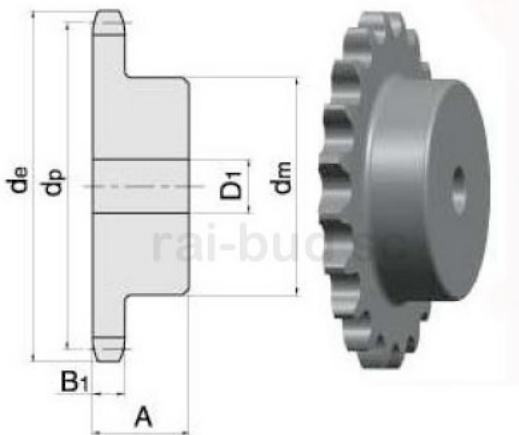

Link do produktu: <https://www.sklep.rai-bud.pl/zebatka-12-z41-z-piasta-p-5581.html>

## Zębatka 1/2" Z41 z piastą

Cena brutto	<b>146,80 zł</b>
Cena netto	<b>119,35 zł</b>
Czas wysyłki	<b>Natychmiast</b>
Numer katalogowy	<b>1/2 Z41 z piasta</b>
Kod producenta	<b>1/2 Z41 z piasta</b>

#### Zębatka 1/2" Z41 z piastą

PARAMETRY	
LIŚĆ ZĘBÓW	41
WYMIAR/ŚREDNICA de [mm]	171,4
WYMIAR dp[mm]	165,91
WYMIAR dm[mm]	90
WYMIAR D1	16
WYMIAR A	40
WYMIAR B1	7,2

katalog koła łańcuchowe