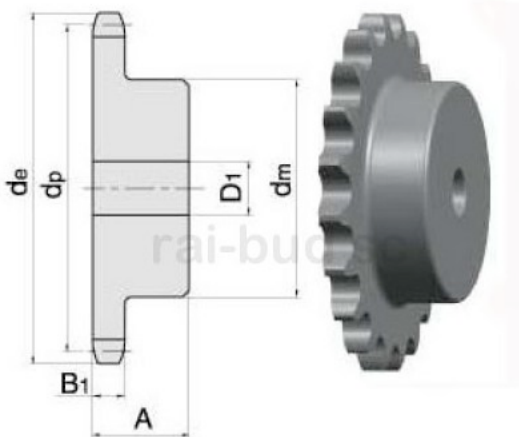

Link do produktu: <https://www.sklep.rai-bud.pl/zebatka-12-z41-z-piasta-p-5581.html>

Zębatka 1/2" Z41 z piastą

Cena brutto	146,80 zł
Cena netto	119,35 zł
Czas wysyłki	Natychmiast
Numer katalogowy	1/2 Z41 z piasta
Kod producenta	1/2 Z41 z piasta

Opis produktu

Zębatka 1/2" Z41 z piastą

PARAMETRY	
LIŚĆ ZĘBÓW	41
WYMIAR/ŚREDNICA de [mm]	171,4
WYMIAR dp[mm]	165,91
WYMIAR dm[mm]	90
WYMIAR D1	16
WYMIAR A	40
WYMIAR B1	7,2

katalog koła łańcuchowe