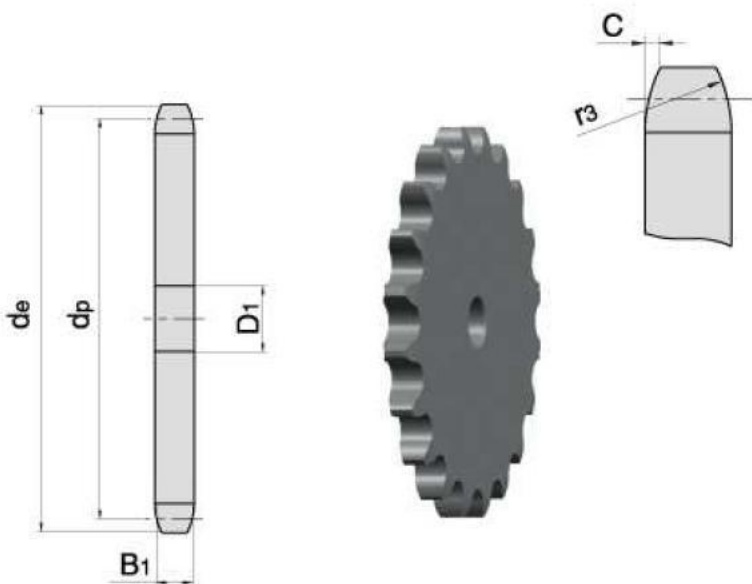

Link do produktu: <https://www.sklep.rai-bud.pl/zebatka-12-z43-kolo-lancuchowe-p-5582.html>

## Zębatka 1/2" Z43 koło łańcuchowe

Cena brutto **148,80 zł**Cena netto **120,98 zł**Czas wysyłki **Natychmiast**Numer katalogowy **1/2 Z43**Kod producenta **1/2 Z43**

### Opis produktu

#### Zębatka 1/2" Z43

PARAMETRY	
LIŚĆ ZĘBÓW	43
WYMIAR/ŚREDNICA de[mm]	179,7
WYMIAR dp[mm]	173,98
WYMIAR B1	7,2
WYMIAR D1	20

katalog koła łańcuchowe