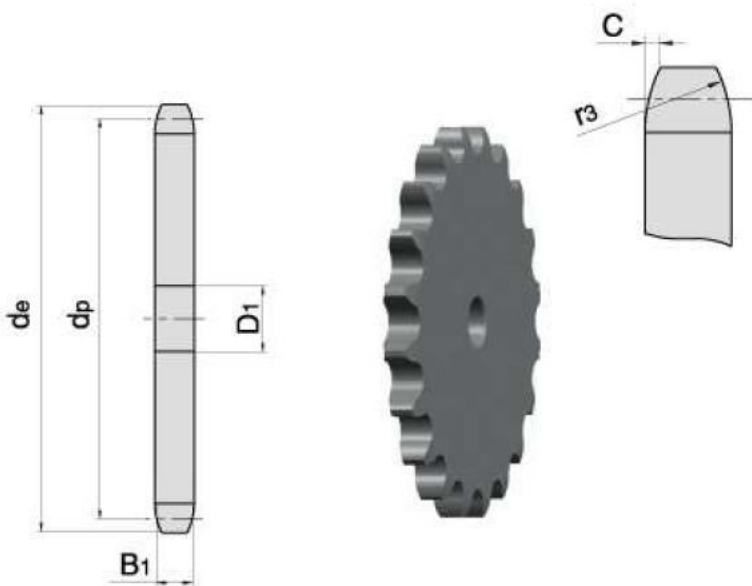

Link do produktu: <https://www.sklep.rai-bud.pl/zebatka-12-z43-kolo-lancuchowe-p-5582.html>

## Zębatka 1/2" Z43 koło łańcuchowe

Cena brutto **148,80 zł**Cena netto **120,98 zł**Czas wysyłki **Natychmiast**Numer katalogowy **1/2 Z43**Kod producenta **1/2 Z43**

### Opis produktu

#### Zębatka 1/2" Z43

PARAMETRY	
LIŚĆ ZĘBÓW	43
WYMIAR/ŚREDNICA de[mm]	179,7
WYMIAR dp[mm]	173,98
WYMIAR B1	7,2
WYMIAR D1	20

katalog koła łańcuchowe