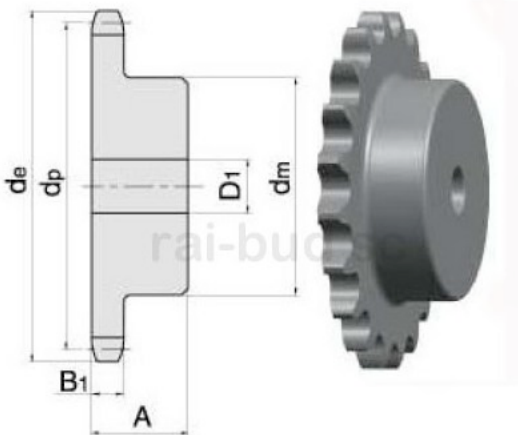

Link do produktu: <https://www.sklep.rai-bud.pl/zebatka-12-z45-z-piasta-p-5583.html>

Zębatka 1/2" Z45 z piastą

Cena brutto	146,80 zł
Cena netto	119,35 zł
Czas wysyłki	Natychmiast
Numer katalogowy	1/2 Z45 z piasta
Kod producenta	1/2 Z45 z piasta

Opis produktu

Zębatka 1/2" Z45 z piastą

PARAMETRY	
LIŚĆ ZĘBÓW	45
WYMIAR/ŚREDNICA de[mm]	188
WYMIAR dp[mm]	182,07
WYMIAR dm[mm]	90
WYMIAR D1	16
WYMIAR B1	7,2
WYMIAR A	40

katalog koła łańcuchowe