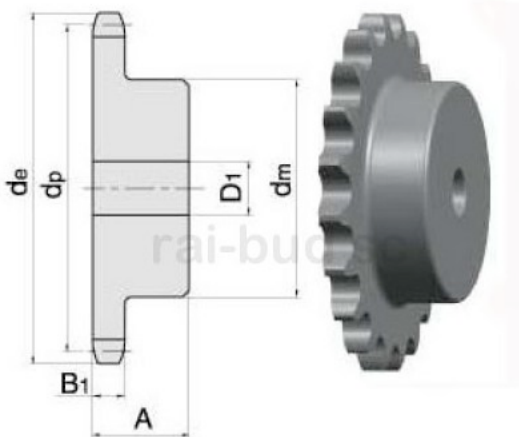

Link do produktu: <https://www.sklep.rai-bud.pl/zebatka-12-z45-z-piasta-p-5583.html>

Zębatka 1/2" Z45 z piastą

Cena brutto	146,80 zł
Cena netto	119,35 zł
Czas wysyłki	Natychmiast
Numer katalogowy	1/2 Z45 z piasta
Kod producenta	1/2 Z45 z piasta

Opis produktu

Zębatka 1/2" Z45 z piastą

PARAMETRY	
LIŚĆ ZĘBÓW	45
WYMIAR/ŚREDNICA de[mm]	188
WYMIAR dp[mm]	182,07
WYMIAR dm[mm]	90
WYMIAR D1	16
WYMIAR B1	7,2
WYMIAR A	40

katalog koła łańcuchowe