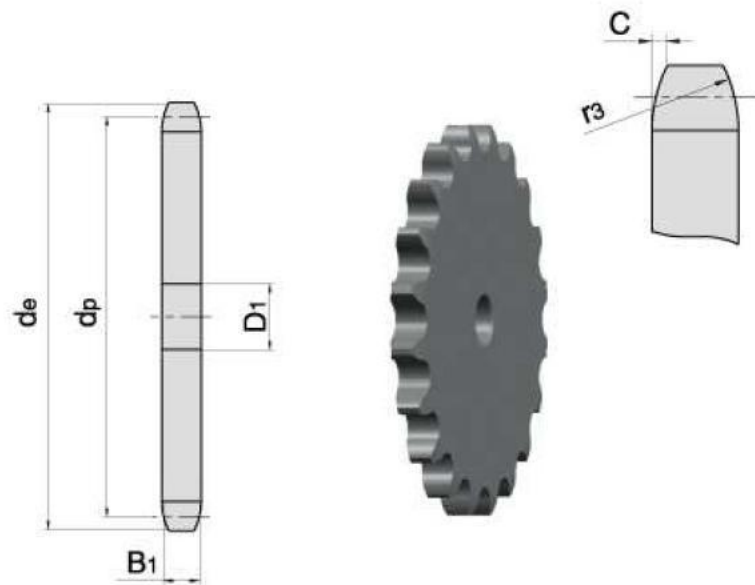

Link do produktu: <https://www.sklep.rai-bud.pl/zebatka-12-z47-kolo-lancuchowe-p-5584.html>

Zębatka 1/2" Z47 koło łańcuchowe

Cena brutto	206,30 zł
Cena netto	167,72 zł
Czas wysyłki	Natychmiast
Numer katalogowy	1/2 Z47
Kod producenta	1/ZZ47

Opis produktu

PARAMETRY	WYMIAR	WARTOŚĆ
ILUŚĆ ZĘBÓW		47
WYMIAR/SREDNIC A de[mm]		192,6
WYMIAR dp[mm]		190,19
WYMIAR B1		7,2
WYMIAR D1		20

katalog koła łańcuchowe