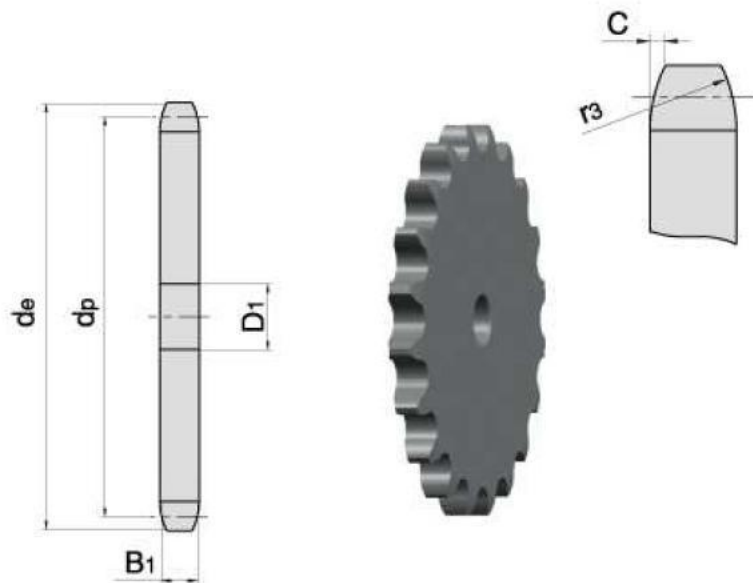

Link do produktu: <https://www.sklep.rai-bud.pl/zebatka-12-z47-kolo-lancuchowe-p-5584.html>

Zębatka 1/2" Z47 koło łańcuchowe

Cena brutto **206,30 zł**Cena netto **167,72 zł**Czas wysyłki **Natychmiast**Numer katalogowy **1/2 Z47**Kod producenta **1/2Z47**

Opis produktu

Zębatka 1/2" Z47		PARAMETRY	WYMIAR	WARTOŚĆ
		ILUŚĆ ZĘBÓW		47
		WYMIAR/SREDNIC A de[mm]		192,6
		WYMIAR dp[mm]		190,19
		WYMIAR B1		7,2
		WYMIAR D1		20

katalog koła łańcuchowe