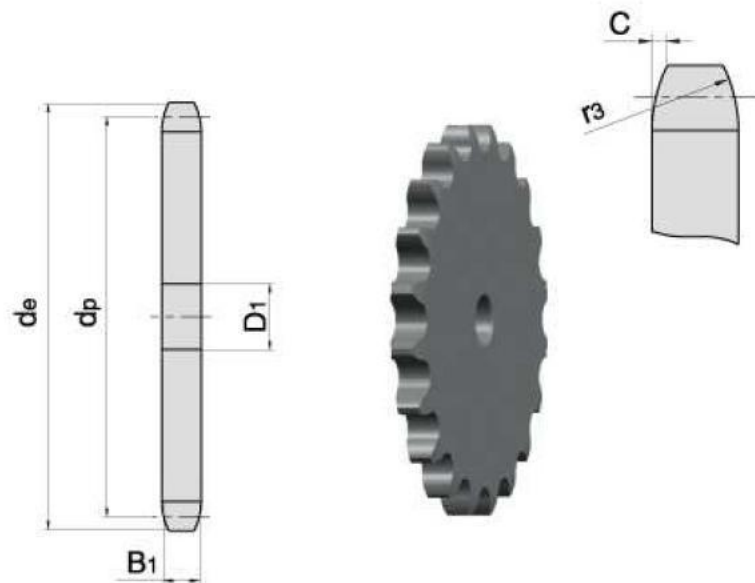

Link do produktu: <https://www.sklep.rai-bud.pl/zebatka-12-z47-kolo-lancuchowe-p-5584.html>

Zębatka 1/2" Z47 koło łańcuchowe

Cena brutto **206,30 zł**Cena netto **167,72 zł**Czas wysyłki **Natychmiast**Numer katalogowy **1/2 Z47**Kod producenta **1/2Z47**

Opis produktu

PARAMETRY	WYMIAR	WARTOŚĆ
ILUŚĆ ZĘBÓW		47
WYMIAR/SREDNIC A de[mm]		192,6
WYMIAR dp[mm]		190,19
WYMIAR B1		7,2
WYMIAR D1		20

katalog koła łańcuchowe