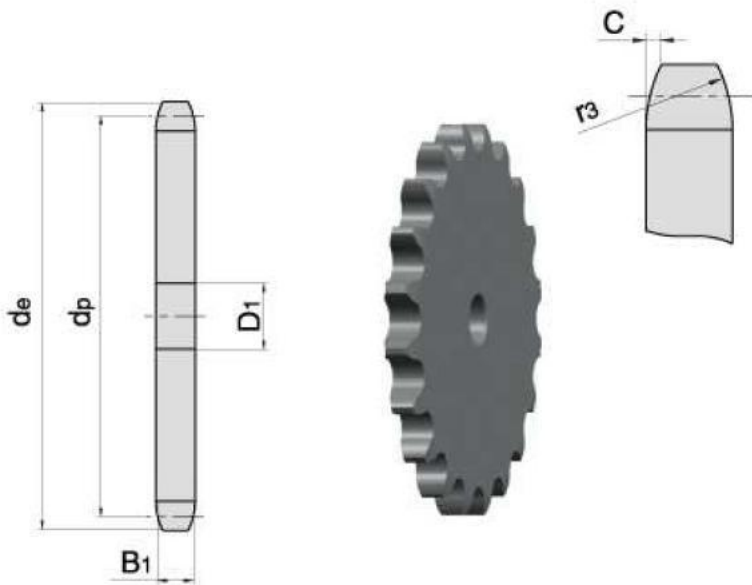

## Zębatka 1/2" Z48 koło łańcuchowe

Cena brutto **206,30 zł**

Cena netto **167,72 zł**

Czas wysyłki **Natychmiast**

Numer katalogowy **1/2 Z48**

Kod producenta **1/2 Z48**

#### Zębatka 1/2" Z48

PARAMETRY	
LIŚĆ ZĘBÓW	48
WYMIAR/ŚREDNICA de[mm]	200,3
WYMIAR dp[mm]	194,18
WYMIAR B1	7,2
WYMIAR D1	20

katalog koła łańcuchowe