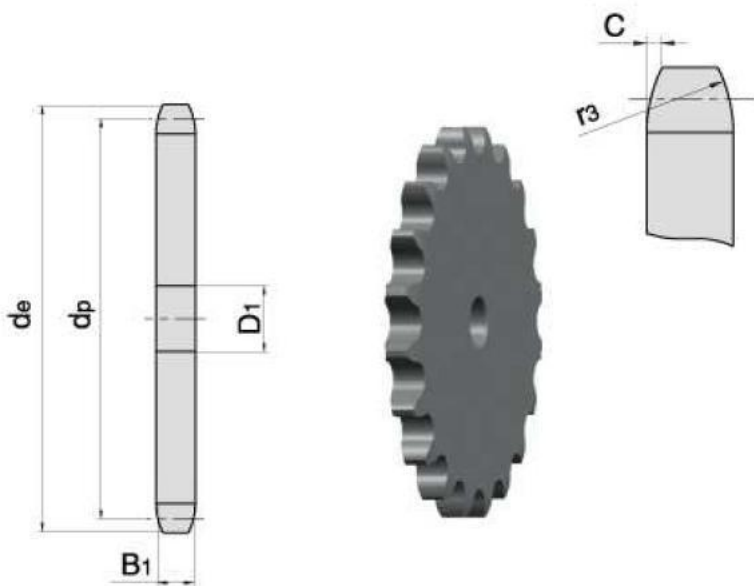

Link do produktu: <https://www.sklep.rai-bud.pl/zebatka-12-z50-kolo-lancuchowe-p-5586.html>

## Zębatka 1/2" Z50 koło łańcuchowe

Cena brutto	<b>206,30 zł</b>
Cena netto	<b>167,72 zł</b>
Czas wysyłki	<b>Natychmiast</b>
Numer katalogowy	<b>1/2 Z50</b>
Kod producenta	<b>1/2 Z50</b>

### Opis produktu

#### Zębatka 1/2" Z50

PARAMETRY	
LIŚC ZĘBÓW	50
WYMIAR/ŚREDNICA de[mm]	208,3
WYMIAR dp[mm]	202,26
WYMIAR B1	7,2
WYMIAR D1	20

katalog koła łańcuchowe