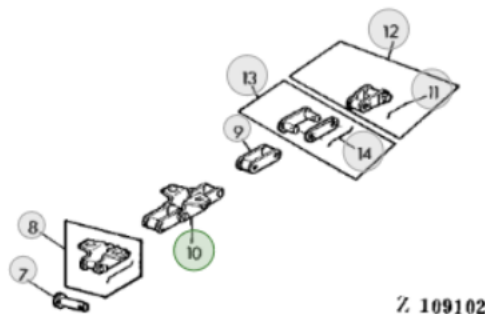

Link do produktu: <https://www.sklep.rai-bud.pl/zestaw-naprawczy-mocowania-listwy-odpowiednik-nr-az34229-do-kombajnu-john-deere-p-4593.html>

Zestaw naprawczy mocowania listwy odpowiednik nr AZ34229 do kombajnu John Deere

Cena brutto	43,12 zł
Cena netto	35,06 zł
Dostępność	Dostępny
Czas wysyłki	1-14 dni
Numer katalogowy	AZ34229
Kod producenta	AZ34229
Producent	RAI-BUD

Opis produktu

Zestaw naprawczy mocowania listwy odpowiednik oryginalnego numeru katalogowego: AZ34229 .

**Łańcuch pasuje do kombajnu John Deere:1166HY/4,1166,1169,1169HY/4,1174,1174HY/4,1188HY/4
1188,4425,4435,4435,4435 Hydro**

Z 109102