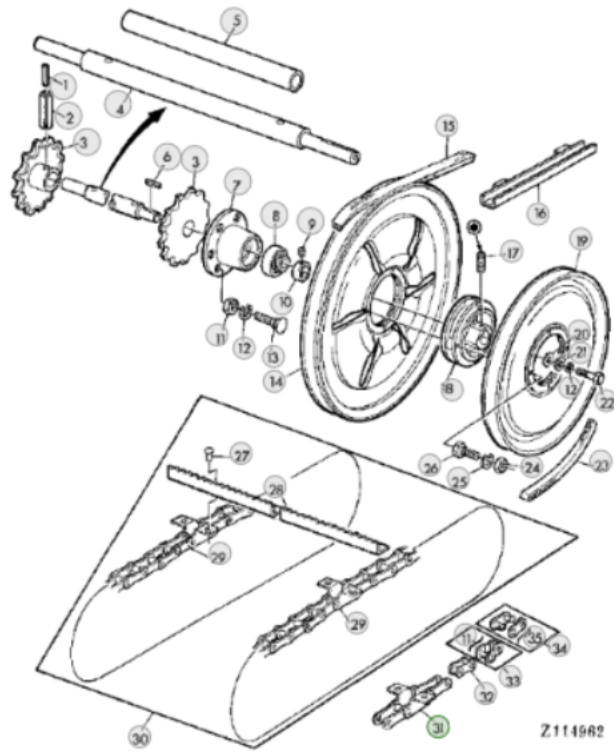

Link do produktu: <https://www.sklep.rai-bud.pl/zestaw-naprawczy-mocowanie-listwy-john-deere-nr-al15490-p-4560.html>

Zestaw naprawczy, mocowanie listwy John Deere nr AL15490

Cena brutto	16,50 zł
Cena netto	13,41 zł
Dostępność	Dostępny
Czas wysyłki	1-14 dni
Numer katalogowy	AL15490
Kod producenta	AL15490
Producent	RAI-BUD

Opis produktu

Łańcuch podajnika pochyłego odpowiednik oryginalnego łańcucha o numerze katalogowym: AL15490 .

**Łańcuch pasuje do kombajnu John Deere.
na schemacie nr.31**

Z114962