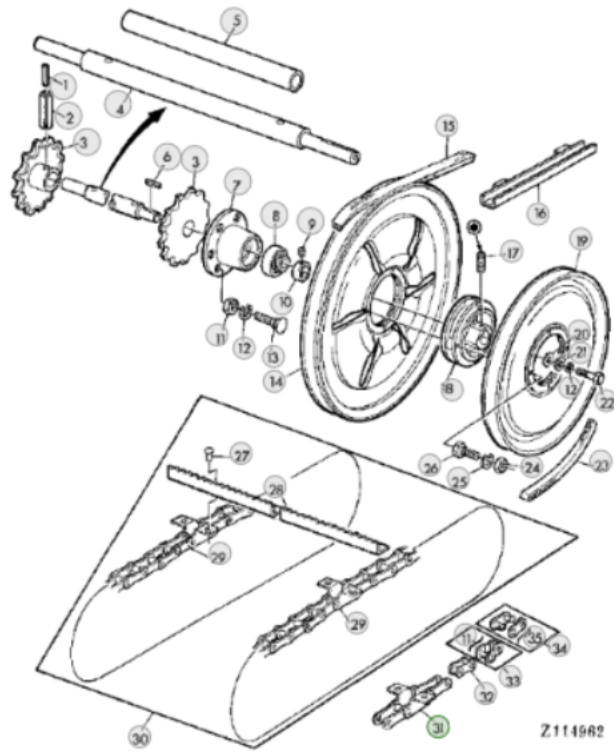

Link do produktu: <https://www.sklep.rai-bud.pl/zestaw-naprawczy-mocowanie-listwy-john-deere-nr-al15490-p-4560.html>

Zestaw naprawczy, mocowanie listwy John Deere nr AL15490

Cena brutto	16,50 zł
Cena netto	13,41 zł
Dostępność	Dostępny
Czas wysyłki	1-14 dni
Numer katalogowy	AL15490
Kod producenta	AL15490
Producent	RAI-BUD

Opis produktu

Łańcuch podajnika pochyłego odpowiednik oryginalnego łańcucha o numerze katalogowym: AL15490 .

**Łańcuch pasuje do kombajnu John Deere.
na schemacie nr.31**

Z114662