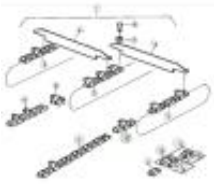

Link do produktu: <https://www.sklep.rai-bud.pl/zestaw-naprawczy-mocowanie-listwy-nr-az24230-do-kombajnu-john-deere-p-4575.html>

Zestaw naprawczy, mocowanie listwy nr AZ24230 do kombajnu John Deere

Cena brutto	32,34 zł
Cena netto	26,29 zł
Dostępność	Dostępny
Czas wysyłki	1-14 dni
Numer katalogowy	AZ24230
Kod producenta	AZ24230
Producent	RAI-BUD

Opis produktu

Zestaw naprawczy ,mocowanie listwy nr AZ24230 .

Łańcuch pasuje do kombajnu John Deere:1050