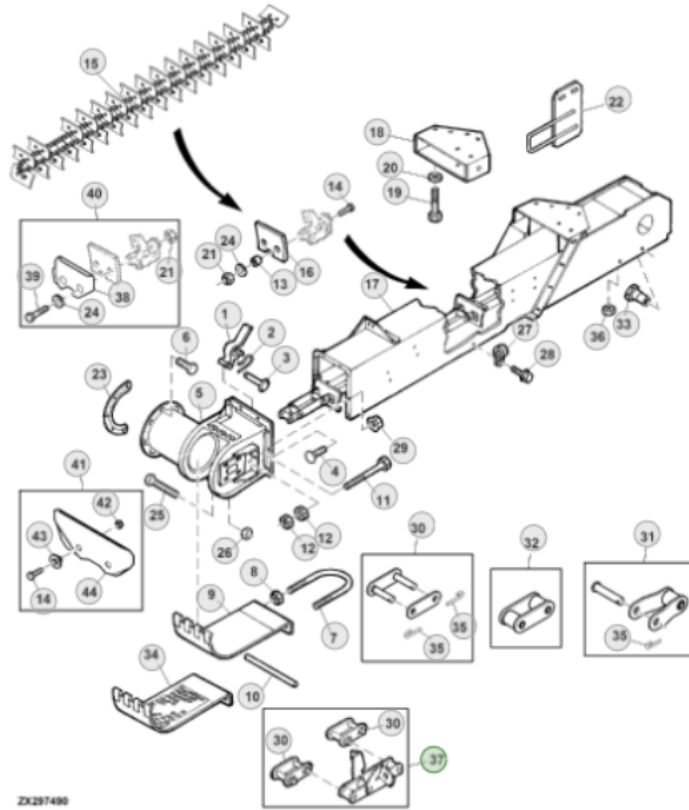

**Zestaw naprawczy numerze katalogowym: AZ63929 .
Pasuje do kombajnu John Deere.**

ZK297490