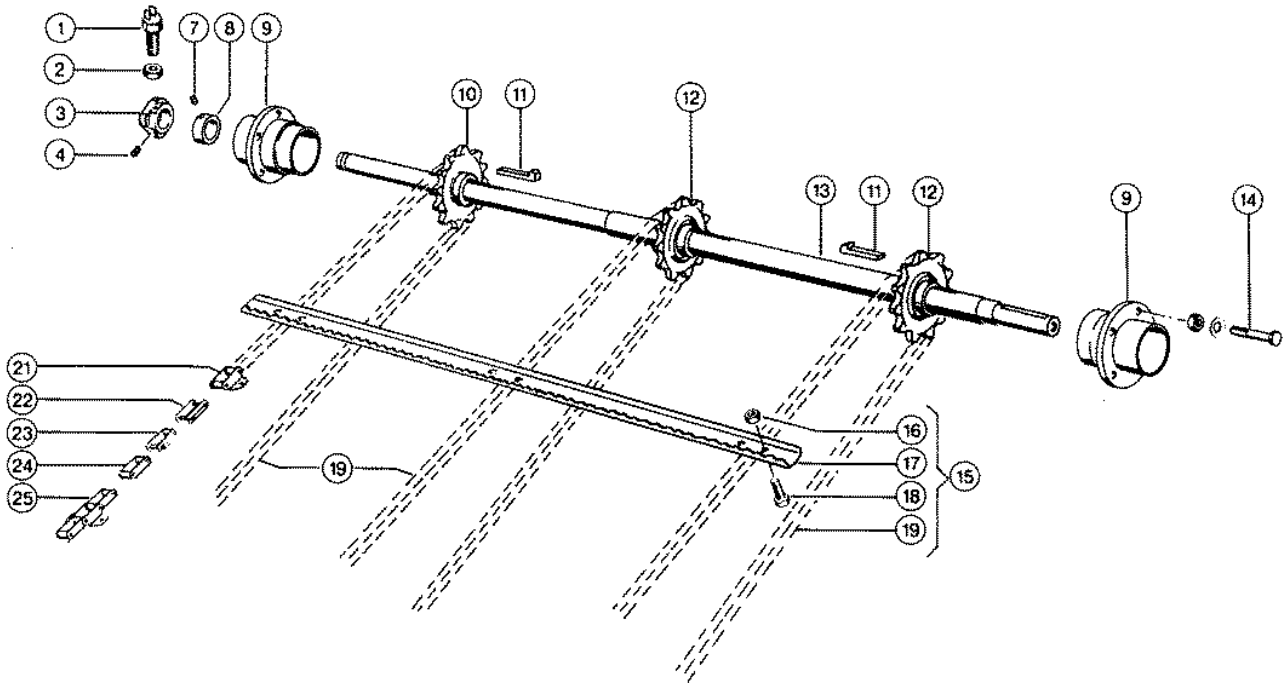

Producent łańcuchów Donghua